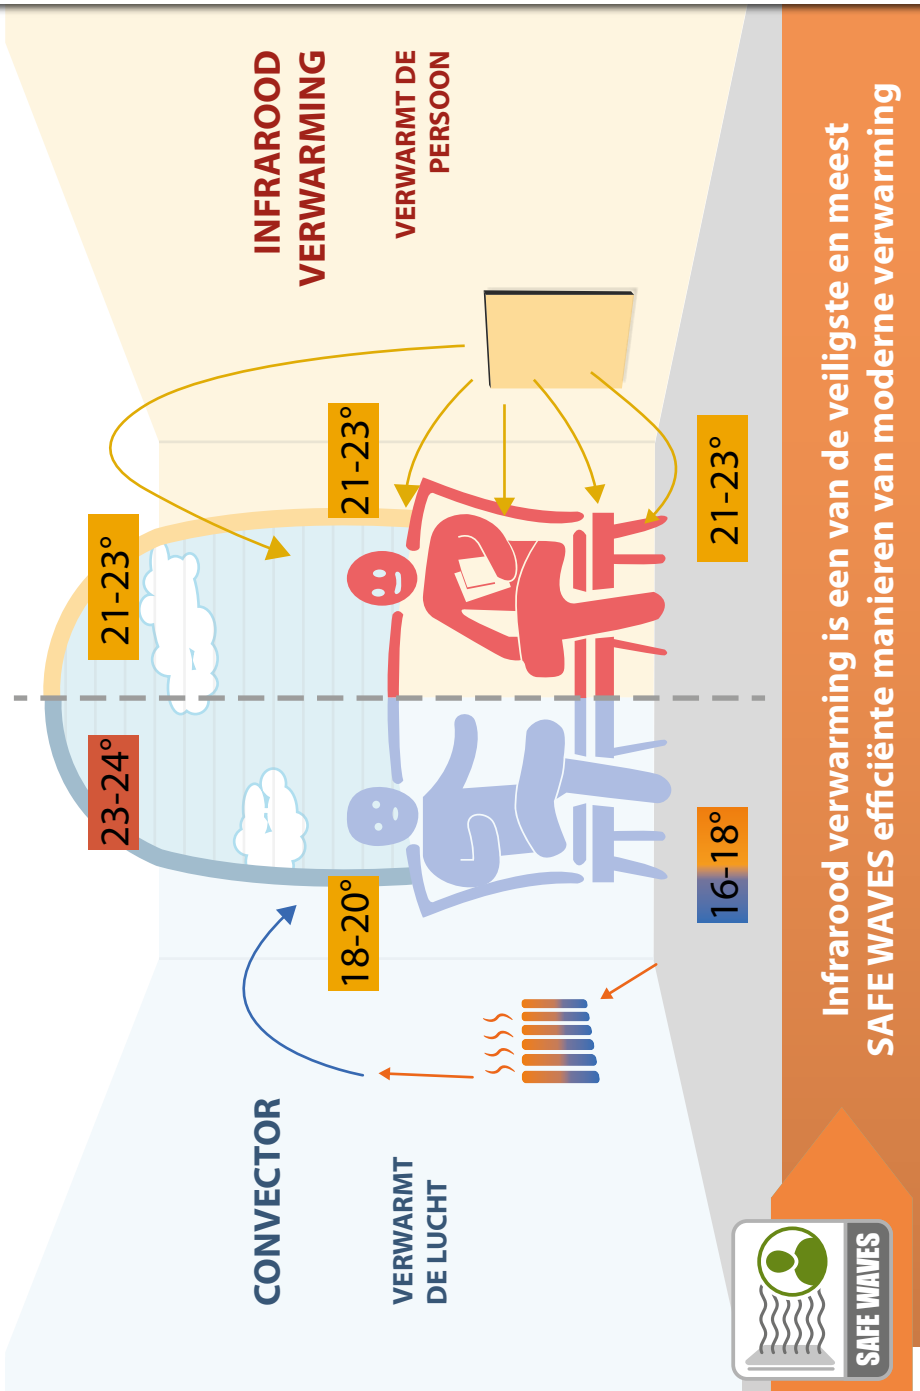

Alle producten zijn getest en gecertificeerd in de EU.