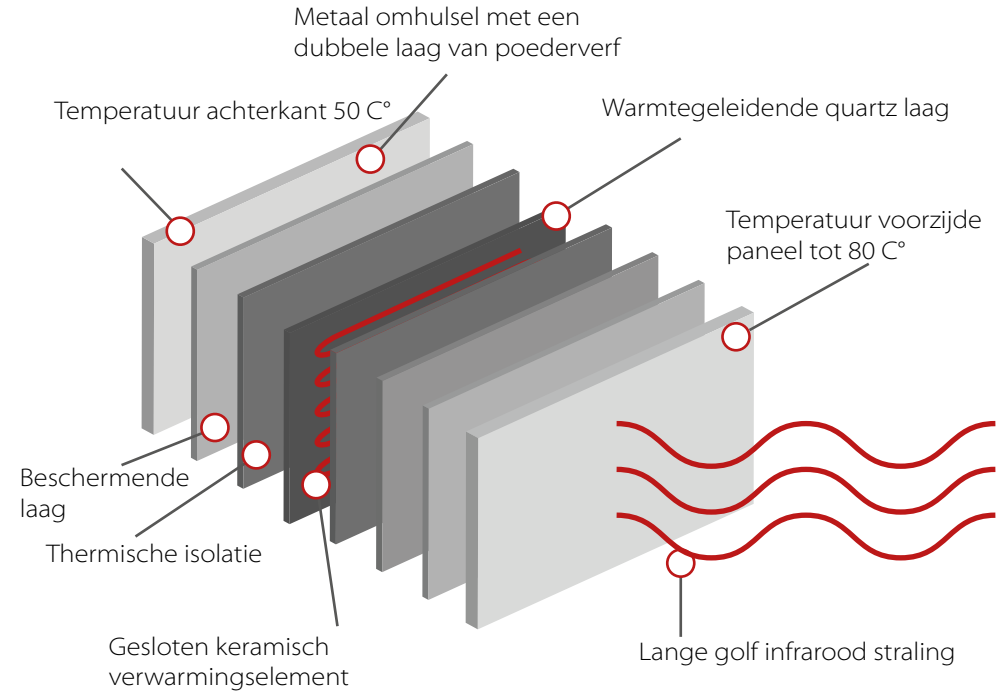

ECONOMISCH EN EFFICIENT

Het verwarmingspaneel combineert twee vormen van verwarmen: langegolf infrarood straling en convectieverwarming. Dit zorgt er voor dat de kamer gelijkmatig wordt verwarmd. Hierdoor kan een comfortabel microklimaat worden gehandhaafd. Het gebruik van meerdere lagen en thermische isolatie maakt maximale warmteoverdracht mogelijk. Deze functie zorgt ervoor dat de kwaliteit en de milieuvriendelijkheid van onze kachels zeer hoog is.