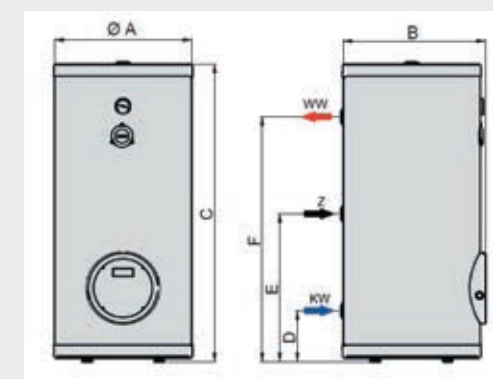

AFMETINGEN

	EDESSO 120	EDESSO 160	EDESSO 200	EDESSO 300	EDESSO 400	EDESSO 500
AFMETINGEN (MM) A/B/C	550/571/924	550/571/1174	550/571/1524	650/698/1526	750/798/1530	750/798/1796
AFMETINGEN (MM) D/E/F	203/463/728	203/591/978	203/729/1328	228/803/1283	263/763/1248	263/913/1513
ENERGIE LABEL	C	C	C	C	C	C
VERMOGEN (KW)	1,5	2	2	4	8	10
VOLT/FASE (V)/(F)	230/1	230/1	230/1	400/3	400/3	400/3
MAX. TEMP. (°C)	78	78	78	85	85	85
AANSLUITING (L BI.)	3/4	3/4	3/4	1	1	1
OPWARMTIJD (MIN. ΔT=50°C)	294	294	367	247	165	165

TECHNISCHE INFORMATIE

Model	Inhoud [l]	Afmetingen l x h x d [mm]	Gewicht	Artikel nr.	Prijs [euro] excl. BTW
Voluco 120	120	550 x 924 x 571	33	200 850 120	1.715,00
Voluco 160	160	550 x 1174 x 571	45	200 850 160	1.826,00
Voluco 200	200	550 x 1524 x 571	48	200 850 200	1.952,00
Voluco 300	300	705 x 1510 x 725	69	200 850 300	2.360,00
Voluco 400	400	785 x 1518 x 825	107	200 850 400	2.830,00
Voluco 500	500	785 x 1752 x 825	124	200 850 500	3.056,00