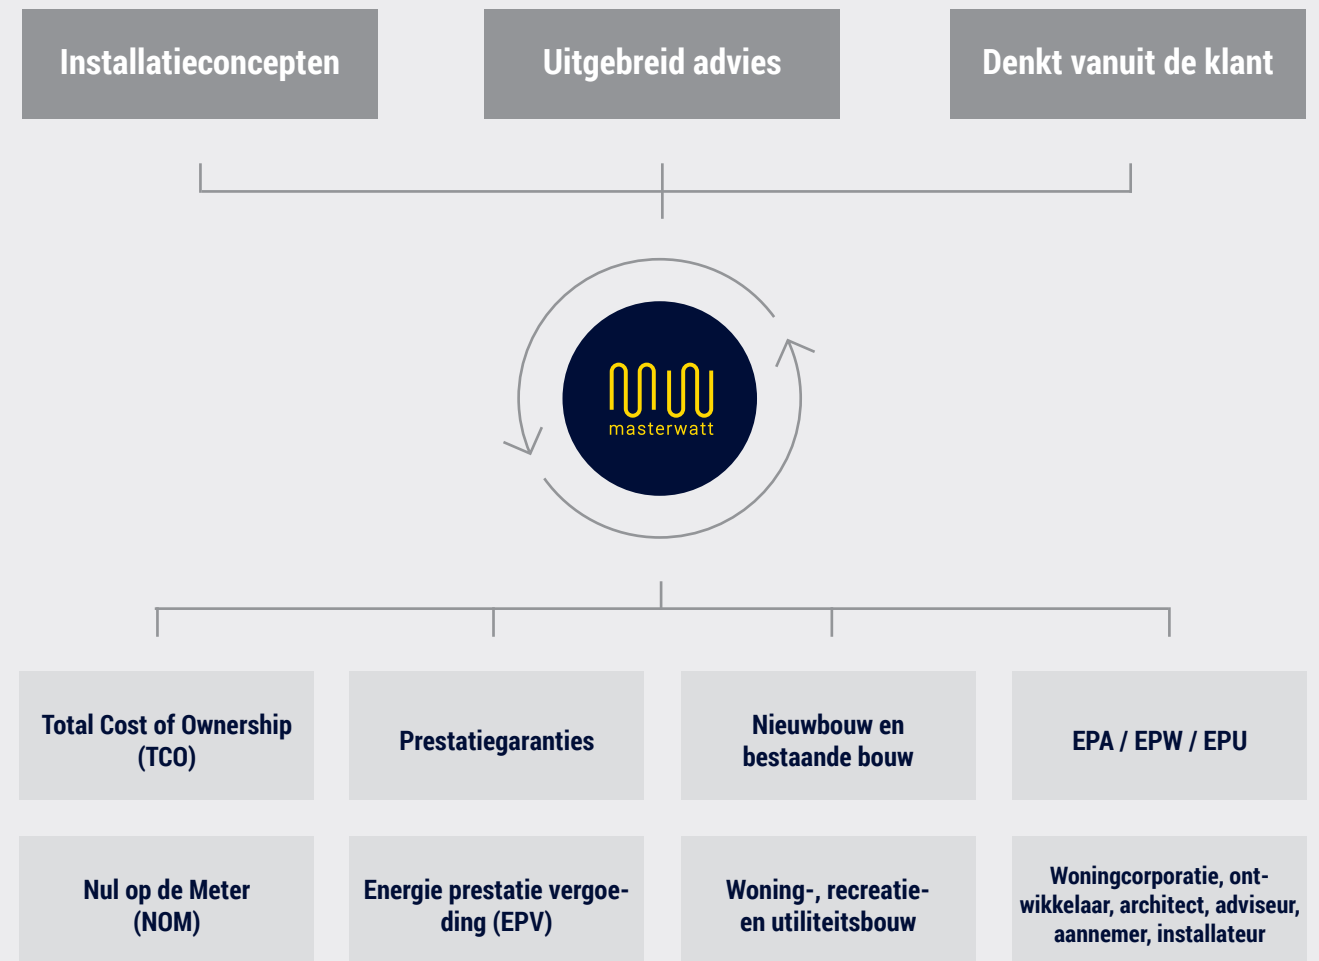

Masterwatt geeft advies

Voordelen van elektrisch verwarmen op een rij:

- Onderhoudsarm
- Eenvoudig te monteren
- Stralingswarmte
- Hoog rendement
- Ruimtebesparend
- Hoog comfort
- Slimme regelingen
- Weinig voorbereidingstijd
- Snelle levertijden
- Gebruiksgemak
- Geen vastrecht gas
- Toekomstbestendig
- Lange levensduur
- Lage investeringskosten
- Mooi design
- Lange product garanties
- Veilig
- Directe verwarming