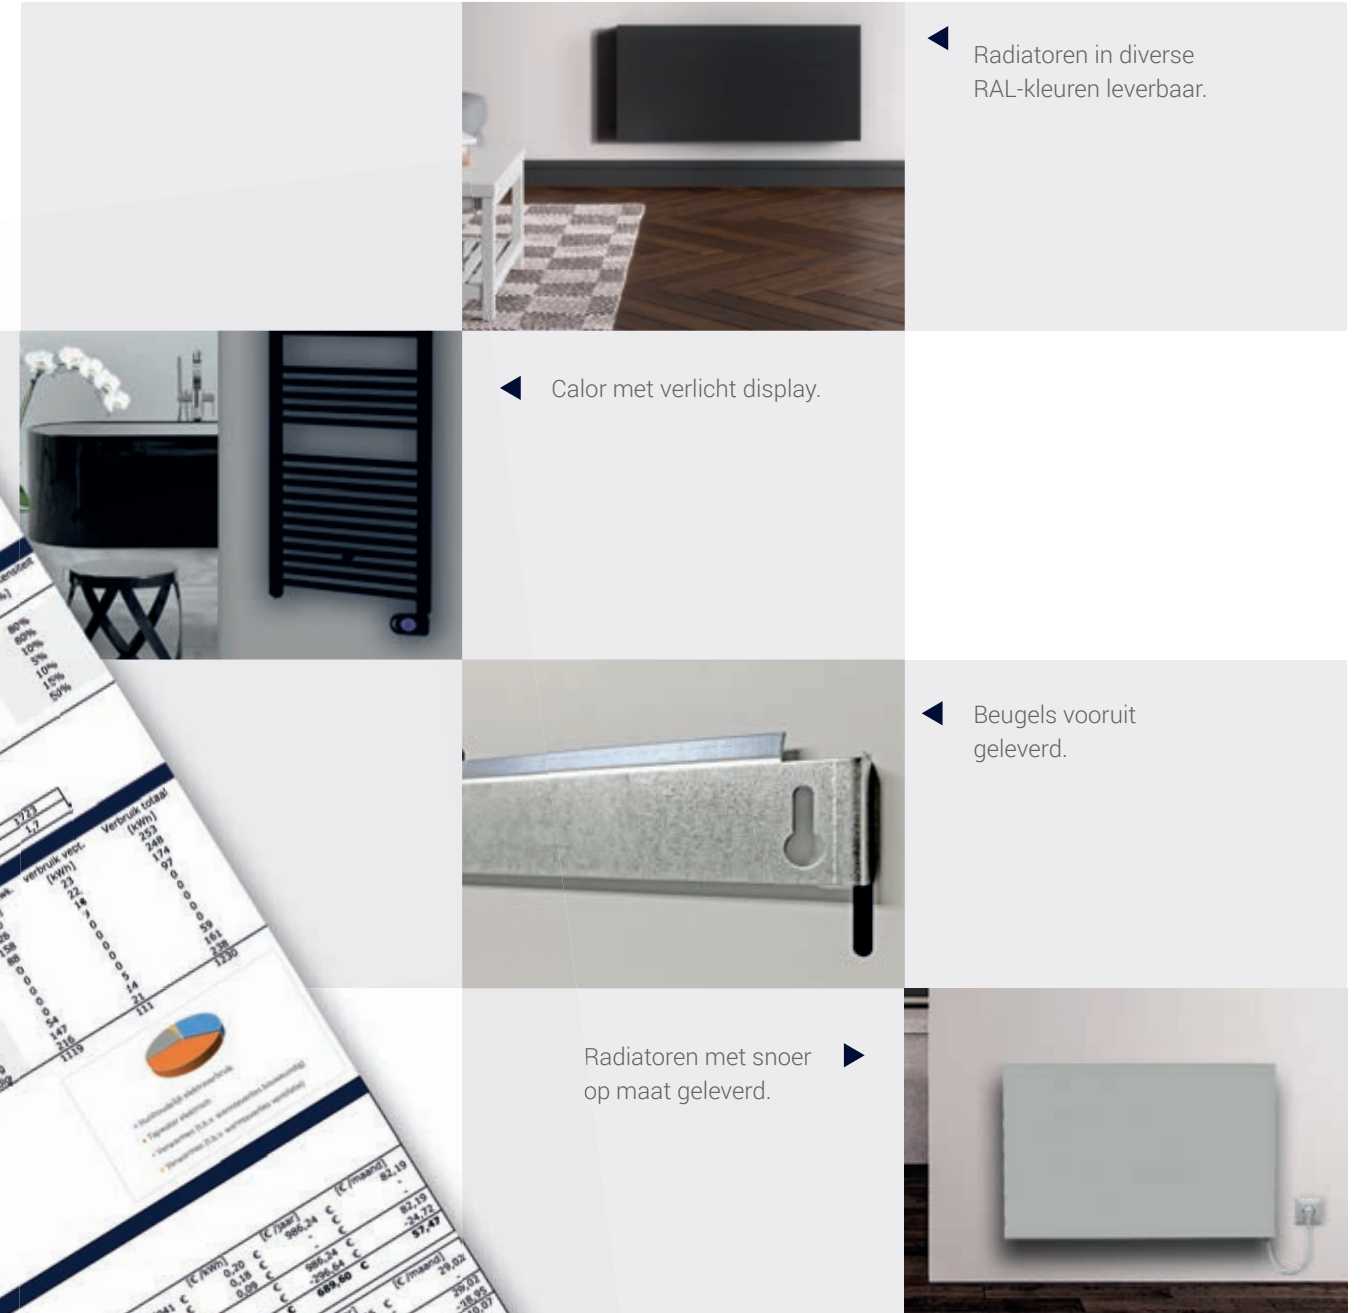

Maatwerk in projecten

Radiatoren in diverse RAL-kleuren leverbaar.

Calor met verlicht display.

Beugels vooruit geleverd.

Radiatoren met snoer op maat geleverd.