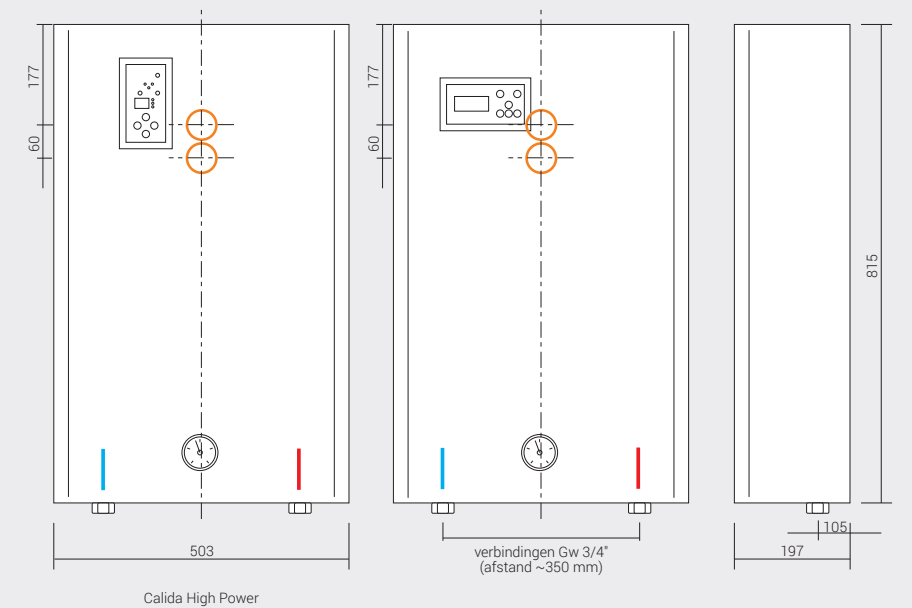

AFMETINGEN

Calida High Power

Ingangspunt voor kabelinvoer
Retouraansluiting
Aanvoeraansluiting

Nominaal vermogen	kW	30	36	42	48
Nominale voltage		400V 3N~			
Nominaal elektrische energievraag	A	3x43,3	3x52	3x60,6	3x69,3
Minimale bedrading	mm²	5x10			5x16
Energie label					

* Als het vermogen van de ketel wordt berekend, dient met een aantal factoren rekening gehouden te worden:

- Inhoud van het gebouw
- Isolatiewaarden van vloeren, wanden, kozijnen en daken
- Aanwezige ventilatievoorzieningen
- Warmteaccumulerend vermogen van constructies

Elektrische CV-ketels

Calida High power

Aanvullende informatie en prijzen

Model	Vermogen [kW]	Afmetingen l x h x d [mm]	Voltage	Artikel nr.	Prijs [euro] excl. BTW
CALIDA ELEKTRISCHE KETEL | HIGH POWER | BASIC					
Calida High Power - 30	30,00	503 x 815 x 197	400V 3N	300 300 030	2.445,00
Calida High Power - 36	36,00	503 x 815 x 197	400V 3N	300 300 036	2.530,00
Calida High Power - 42	42,00	503 x 815 x 197	400V 3N	300 300 042	2.619,00
Calida High Power - 48	48,00	503 x 815 x 197	400V 3N	300 300 048	2.704,00
CALIDA HIGH POWER MASTER-KETEL | Bij een cascade opstelling heeft deze ketel een ingebouwde regeling. de andere ketels functioneren dan als slave.					
High Power-Master 30	30,00	503 x 815 x 197	400V 3N	300 350 030	2.559,00
High Power-Master 36	36,00	503 x 815 x 197	400V 3N	300 350 036	2.685,00
High Power-Master 42	42,00	503 x 815 x 197	400V 3N	300 350 042	2.773,00
High Power-Master 48	48,00	503 x 815 x 197	400V 3N	300 350 048	2.858,00
Toebehoren					
Masterwatt Drieweg klep 3/4 bi*			230V	750 000 662	253,00
Boilersensor t.b.v. Calida High Power				750 000 663	37,00

Cascade opstelling

De Calida High Power Master toestellen kunnen worden ingezet als Masterketel in een cascade systeem met één of meerdere Calida High Power toestellen. Er kunnen tot 8 Basic toestellen op 1 Master ketel. Hierdoor kunnen cascadesystemen worden samengesteld van 60 kW tot 432 kW. De Master ketel wordt geleverd inclusief buitenvoeler en ingebouwde weersafhankelijke regeling.