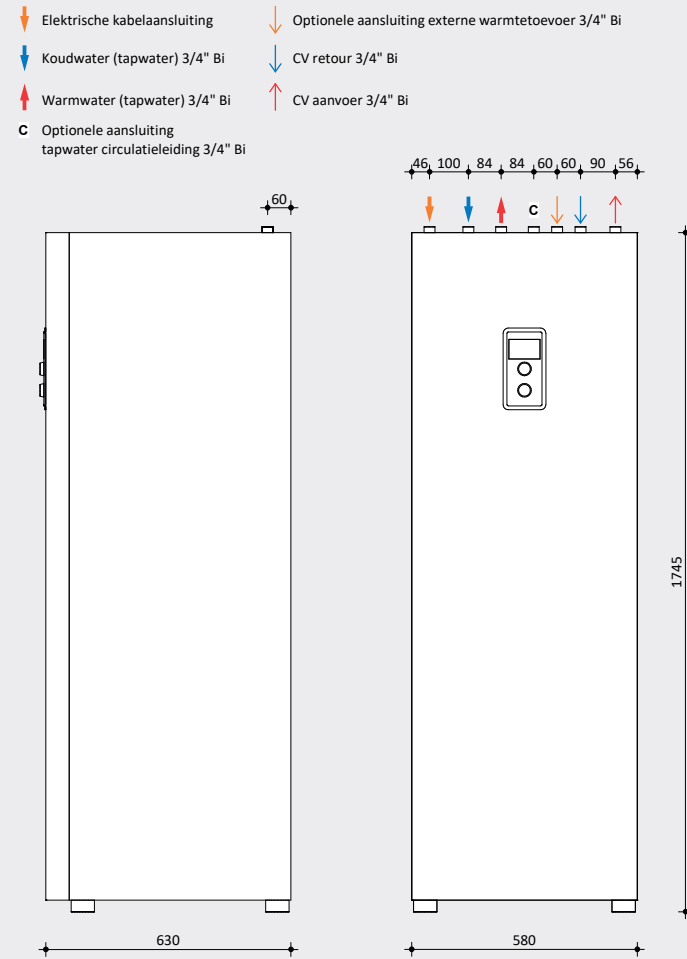

AFMETINGEN

Nominaal vermogen	kW	4	6	8	12	16	20	24
Nominaal voltage		230V 1N of 400 V 3N			400V 3N			
Nominaal elektrische energievraag	A	17,4/3x5,7	26/3x8,7	34,8/11,7	3x17,3	3x23,2	3x29	3,34,6
Minimale bedrading	mm ²	3x2,5/5x2,5	3x4/5x2,5	3x6/5x2,5	5x2,5	5x4		5x6
Energielabel		D						