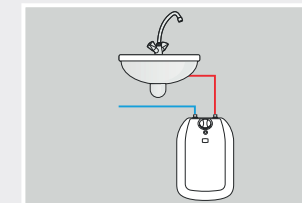

Elektrische RVS keukenboiler

LUNA

▲ Ophangstelsysteem

Elektrische boiler

Elektrische RVS keukenboiler

Boiler voor keuken of wastafel. Met tank gemaakt van roestvast staal.

TOEPASSING

LUNA Aansluitingen aan de bovenzijde van het toestel