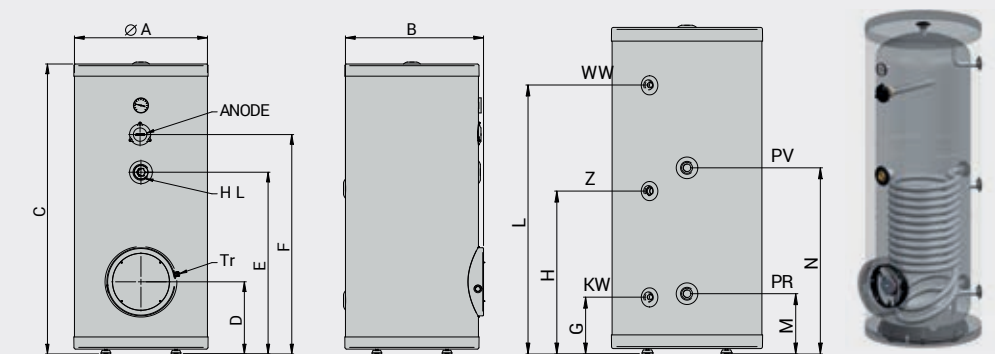

AFMETINGEN

	VOLUCO 120	VOLUCO 160	VOLUCO 200	VOLUCO 300	VOLUCO 400	VOLUCO 500
AFMETINGEN (MM) A/B/C	550/571/924	550/571/1174	550/571/1524	705/725/1510	785/825/1518	785/825/1782
AFMETINGEN (MM) D/E/F	338/558/668	338/778/898	338/933/1248	377/914/1234	402/881/1171	402/1021/1436
AFMETINGEN (MM) G/H/L	203/462/728	203/591/978	203/729/1328	239/814/1294	266/766/1251	266/891/1516
AFMETINGEN (MM) M/N	261/511	261/721	261/821	279/859	361/811	361/946
KANTELHOOGTE	1075	1300	1620	1665	1700	1930

TECHNISCHE INFORMATIE

Model	Inhoud [l]	Afmetingen l x h x d [mm]	Gewicht	Artikel nr.	Prijs [euro] excl. BTW
Voluco 120	120	550 x 924 x 571	33	200 850 120	1.715,00
Voluco 160	160	550 x 1174 x 571	45	200 850 160	1.826,00
Voluco 200	200	550 x 1524 x 571	48	200 850 200	1.952,00
Voluco 300	300	705 x 1510 x 725	69	200 850 300	2.360,00
Voluco 400	400	785 x 1518 x 825	107	200 850 400	2.830,00
Voluco 500	500	785 x 1752 x 825	124	200 850 500	3.056,00