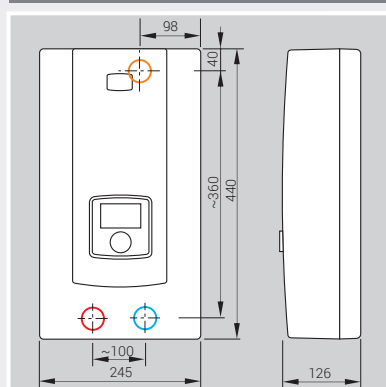

- Elektrische kabel aansluiting
- Koudwaterinlaat
- Warmwateruitloop

Waterdruk	0,12 - 0,6 MPa
Inlaat- en uitlaatgedeelte	Gz 1/2"
Veiligheidsklasse	IP 25
Energie label	A

TECHNISCHE INFORMATIE

Model	Vermogen [kW]	Voltage	Afmetingen l x h x d [mm]	Gewicht [kg]	Artikel nr.	Prijs [euro] excl. BTW
Focus LCD 9/11/12/15	9/11/12/15	400 V 3N	245 x 440 x 126	5,5	200 560 015	449,00
Focus LCD 17/18/21/24	17/18/21/24	400 V 3N	245 x 440 x 126	5,5	200 560 024	465,00
Focus LCD 27	27	400 V 3N	245 x 440 x 126	5,5	200 560 027	486,00
Toebehoren						
Aansluitset onder					200 900 001	55,00