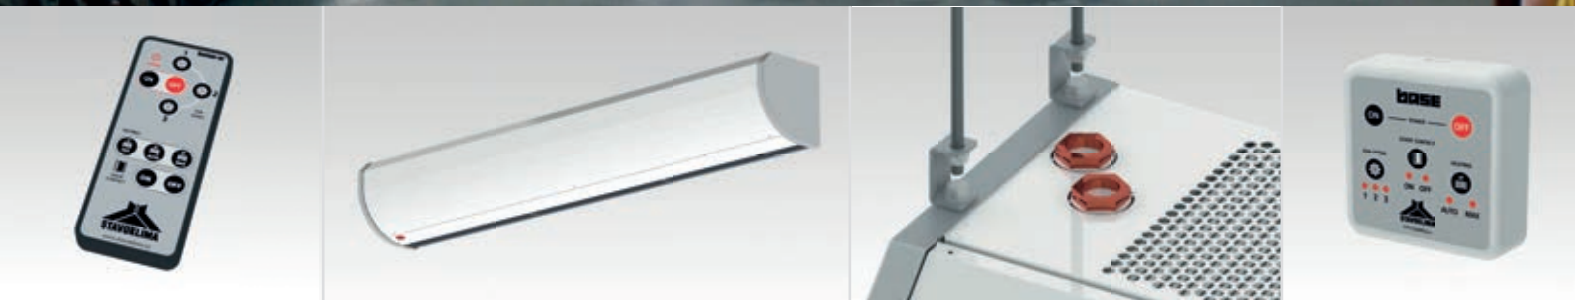

NEVADA LUCHTVERWARMER

De Nevada luchtverwarmers zijn uitstekend geschikt voor het verwarmen van lucht in bijvoorbeeld een opslagruimte of industriële omgeving. Door de vele verschillende vermogens is er voor iedere situatie wel een oplossing beschikbaar. De Nevada is IP20 en wordt geleverd met Econ bediening. Met deze bediening kan de ventilator in 3 stappen en het vermogen in 2 stappen worden geregeld. Indien er ook op ruimte temperatuur geregeld moet worden, kan de optionele ruimte thermostaat worden aangesloten. De muurbeugels dienen altijd separaat besteld te worden.

Elektrische luchtverwarmer

EASY

Elektrische luchtverwarmer

Het Easy luchtgordijn kenmerkt zich door een makkelijke plaatsing en eenvoudige bediening. Het luchtgordijn is verkrijgbaar in 4 standaard maten met verschillende vermogens. De bediening kan via een bedrade of draadloze Base controller. Dit dient bij bestelling opgegeven te worden. Ook beschikt de Easy over een UTP aansluiting waarmee het luchtgordijn op een gebouwbeheersysteem (GBS) kan worden aangesloten.