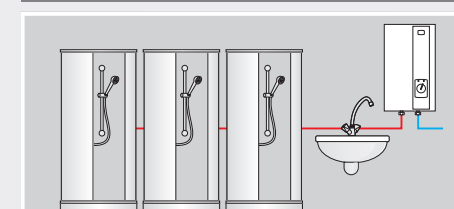

TOEPASSING

vanaf 36kW