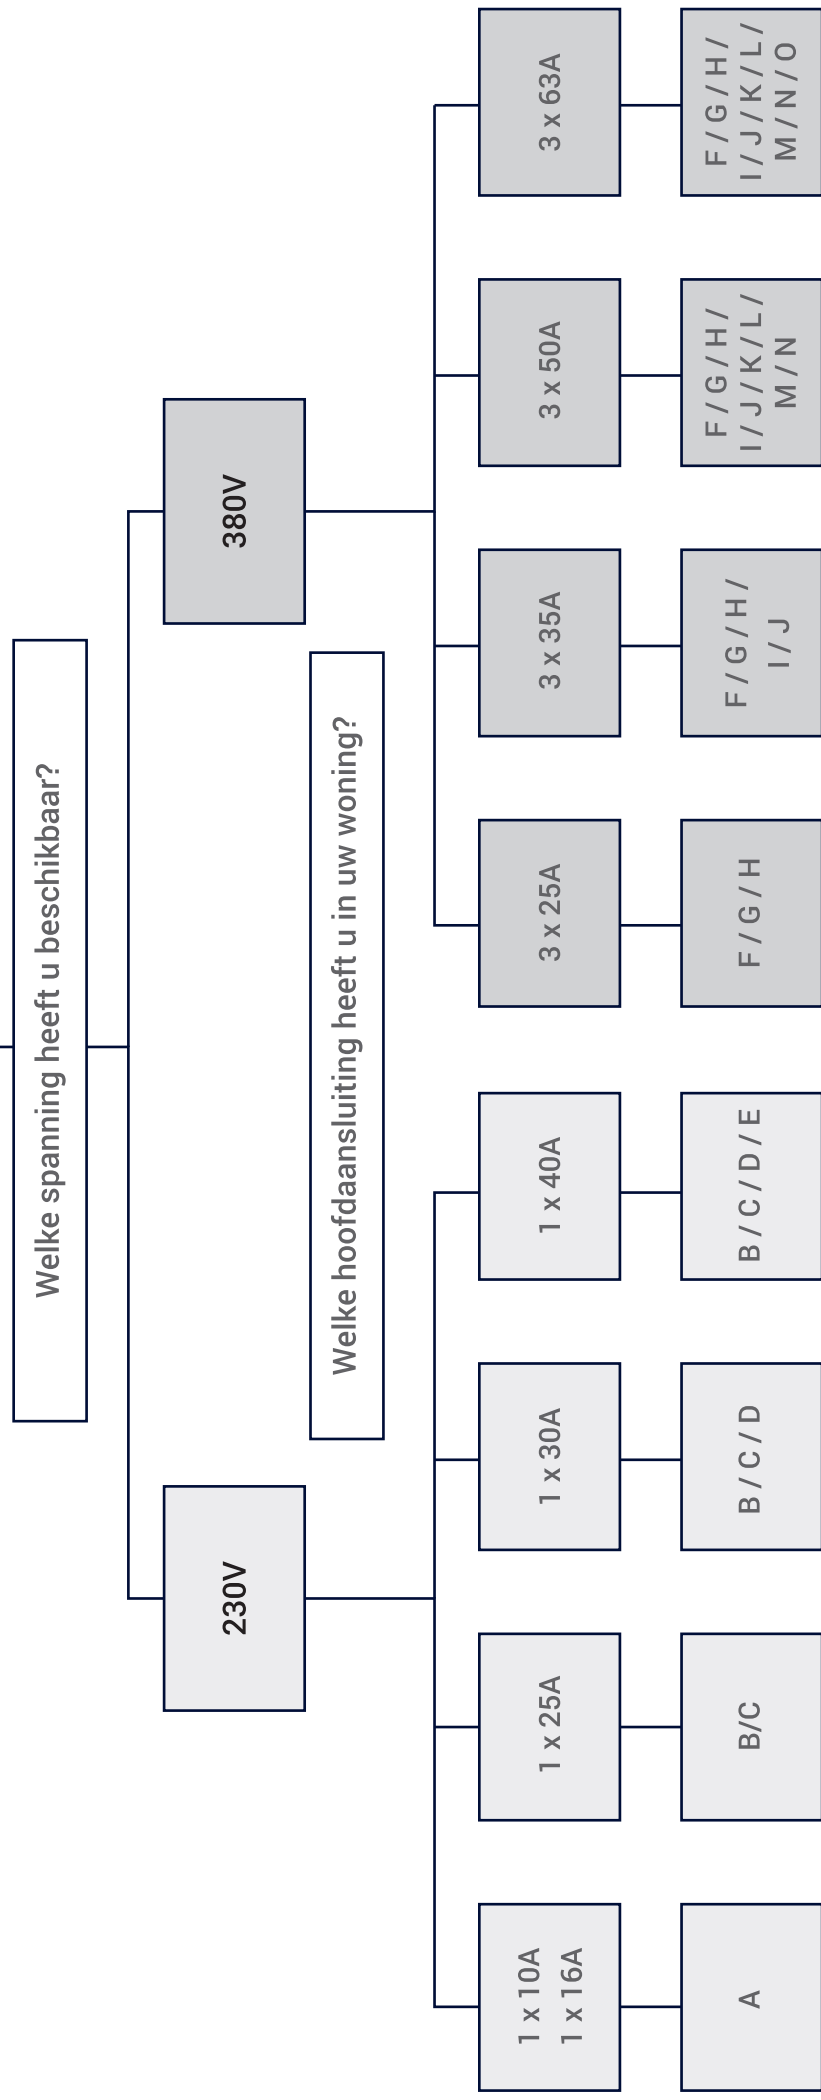

Selectiekaart elektrische doorstroomer voor tapwater

Ik wil een elektrische doorstroomer voor tapwater, welk type is voor mijn situatie geschikt?

Kijk op de achterzijde van deze selectiekaart welke toestellen geschikt zijn voor uw situatie.

Bepaal daarna aan de hand van de gewenste hoeveelheid warm water welk toestel voor u de beste keus is.

Productoverzicht

	TYPE DOORSTROMER	SPANNING [V]	ELEKTRISCHE AANSLUITING	STROOM [A]	MIN. BEDRADING: [mm²]	HOEVEELHEID tapwater 38°C* [l/min]	HOEVEELHEID tapwater 60°C* [l/min]
A	een doorstroomer is in deze situatie niet mogelijk; kies voor een Masterwatt E-Smart elektrische boiler.						
B	Amicus 3,5 kW	230V	1 fase groep 20A	15,2	3x 2,5mm²	1,7	***
C	Amicus 4,4 kW	230V	1 fase groep 20A	17,4	3x 2,5mm²	2,2	***
D	Amicus 5,5 kW	230V	1 fase groep 25A	23,9	3x 2,5mm²	2,8	***
E	Amicus 6 kW	230V	1 fase groep 30A	26,1	3x 4,0mm²	3,0	***
F	Focus 9/11/12/15 op 9 kW	380V	krachtgroep 3x 16A	3x 13,0	4x 1,5mm²	4,5	2,6 (CW1)
G	Focus 9/11/12/15 op 11 kW	380V	krachtgroep 3x 16A	3x 15,9	4x 2,5mm²	5,6	3,1 (CW1)
H	Focus 9/11/12/15 op 12 kW	380V	krachtgroep 3x 20A	3x 17,4	4x 2,5mm²	6,1	3,5 (CW1)
I	Focus 9/11/12/15 op 15 kW	380V	krachtgroep 3x 25A	3x 21,7	4x 2,5mm²	7,6	4,3 (CW2)
J	Focus 17/18/21/24 op 17 kW	380V	krachtgroep 3x 25A	3x 24,6	4x 4,0mm²	8,6	4,9 (CW2)
K	Focus 17/18/21/24 op 18 kW	380V	krachtgroep 3x 35A	3x 26,1	4x 4,0mm²	9,1	5,2 (CW2)
L	Focus 17/18/21/24 op 21 kW	380V	krachtgroep 3x 35A	3x 30,4	4x 4,0mm²	10,7	6,0 (CW3)
M	Focus 17/18/21/24 op 24 kW	380V	krachtgroep 3x 35A	3x 34,8	4x 6,0mm²	12,2	7,0 CW3)
N	Focus 27 kW	380V	krachtgroep 3x 40A	3x 39,1	4x 6,0mm²	13,7	8,0 (CW4)
O	Maximus 36 kW	380V	krachtgroep 3x 63A	3x 52,2	4x 10,0mm²	18,3	10,5 (CW5)

Let er bij het selecteren van een doorstroomer altijd op dat bij gelijktijdig gebruik met andere elektrische apparaten de maximale waarde van de huisaansluiting niet wordt overschreden!

* uitgangspunt is dat de instromende koud water temperatuur 10°C bedraagt.

Wanneer u een waterbesparende douchekop heeft van ca 5,5 liter per minuut kunt u met een tapwaterdoorstroomer van 11 of 12 kW vaak al douchen.

*** betekend dat de flow zodanig laag is dat het toestel niet verwarmt en de 60 graden hierdoor niet bereikt kan worden. (bij een hogere inkomende temperatuur zal het mogelijk wel bereikt kunnen worden).