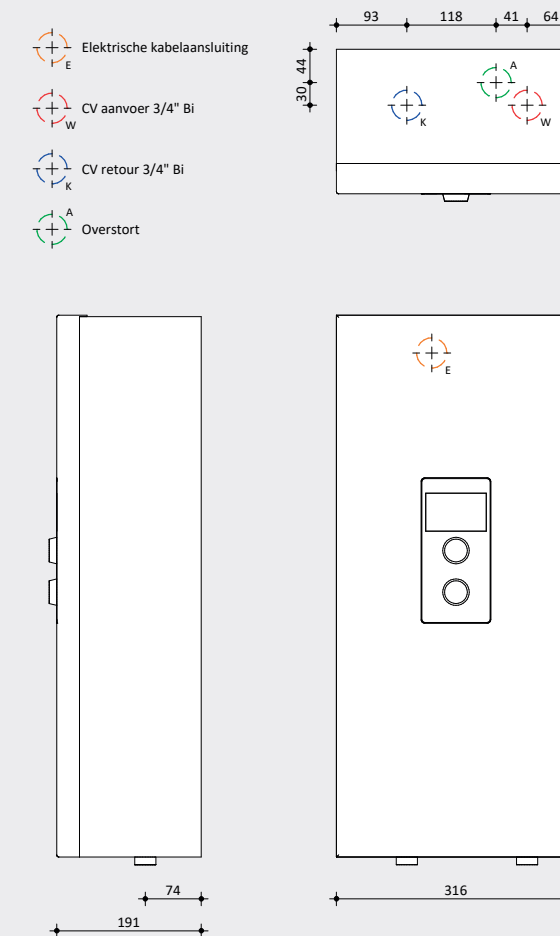

AFMETINGEN

AANVULLENDE INFORMATIE

De Calida Compact is voorzien van het nieuwste type A-label pomp. Het elementhuis is geïsoleerd en de ketel moduleert automatisch op basis van de warmtevraag. Er kan middels een 3-weg klep en boilersensor een indirect gestookte boiler worden aangesloten. Op de ketel is middels een uitgebreide boilerregeling de tijd en temperatuur in te stellen waarop de boiler op temperatuur moet zijn. Ook zijn parameters en service informatie uit te lezen op het display.

Nominaal vermogen	kW	4	6	8	12	16	20	24
Nominaal voltage		230V 1N of 400V 3N			400V 3N			
Nominaal elektrische energievraag	A	17,4/3x5,7	26/3x8,7	34,8/11,7	3x17,3	3x23,2	3x29	3,34,6
Minimale bedrading	mm²	3x2,5/5x2,5	3x4/5x2,5	3x6/5x2,5	5x2,5	5x4		5x6
Energielabel		D						

*Als het vermogen van de ketel wordt berekend, dient met een aantal factoren rekening gehouden te worden:

- Inhoud van het gebouw
- Isolatiewaarden van vloeren, wanden, kozijnen en daken
- Aanwezige ventilatievoorzieningen
- Warmteaccumulerend vermogen van constructies

-TE ALLEN TIJDE EEN BY-PASS PLAATSEN.

-HET MINIMAAL IN TE STELLEN LITERS PER MINUUT IS AFHANKELIJK VAN HET VERMAGEN VAN DE KETEL.

Model	Vermogen [kW]	Afmetingen l x h x d [mm]	Gewicht	Artikel nr.	Prijs [euro] excl. BTW
Calida Compact	4/6/8	316 x 716 x 191	15,8	300 100 008	2.020,00
Calida Compact	12/16/20/24	316 x 716 x 191	15,8	300 100 024	2.080,00
Toebehoren					
Boilersensor t.b.v. Calida		5 meter		750 000 660	33,50
Masterwatt 3-weg klep 230 Volt				750 000 662	249,00