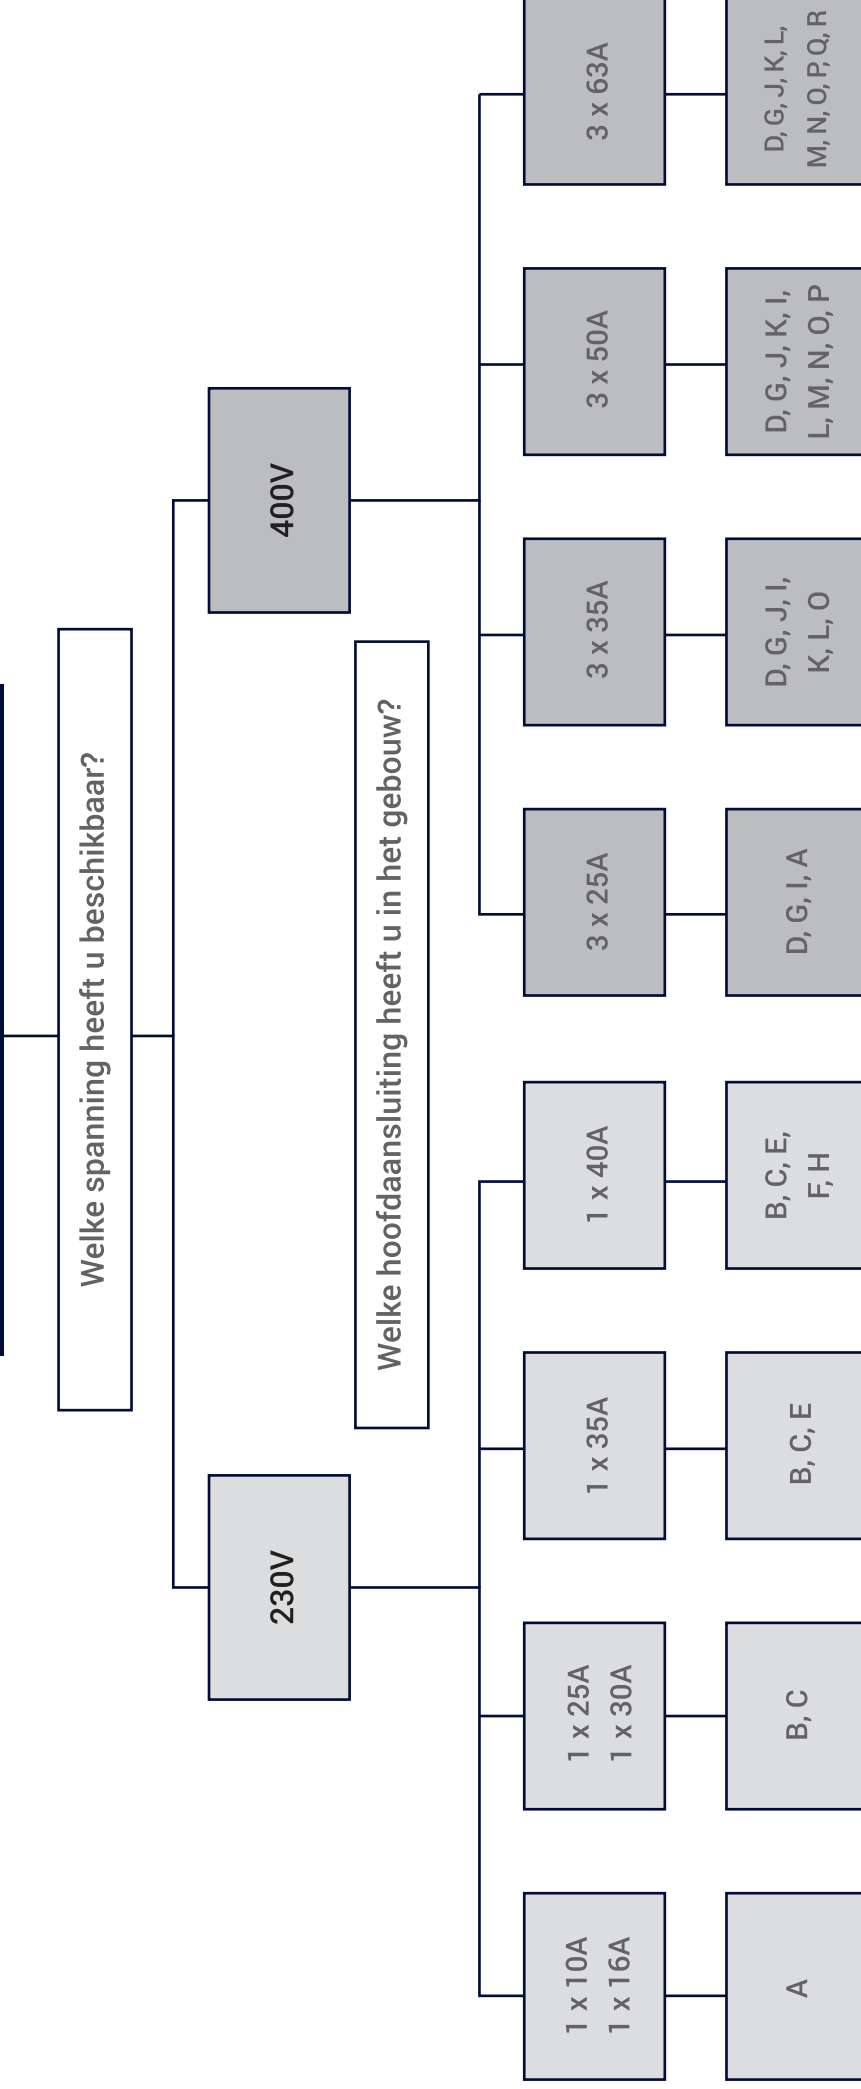

Selectiekaart elektrische cv-ketel

Ik wil een elektrische cv-ketel,
welk type is voor mijn situatie geschikt?