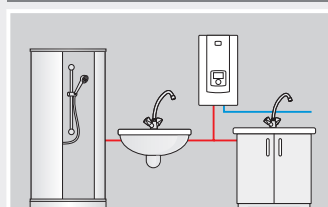

TOEPASSING

vanaf 12kW