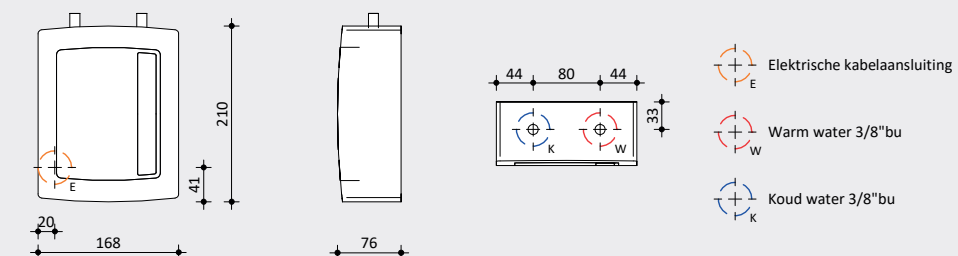

AFMETINGEN

Model		Amicus 3	Amicus 4	Amicus 5	Amicus 6
Vermogen	kW	3,5	4,4	5,5	6
Voltage	V	230			
Stroom	A	15,2	19,1	23,9	26,1
Minimale bedrading	mm²	3x1,5	3x2,5		3x4
Druk	Bar	1,2-6			
Aansluiting	"	3/8" buitendraad			
Opbrengst 40°C	L/min	1,7	2,1	2,6	2,9
Tapdrempel	L/min	1,2	1,6	2,0	2,0
Afmetingen l x b x h	mm	225 x 170 x 75			

*Bij een doorstroomtoestel is geen inlaatcombinatie nodig.

TECHNISCHE INFORMATIE

Model	Vermogen [kW]	Afmetingen l x h x d [mm]	Gewicht	Artikel nr.	Prijs [euro] excl. BTW
Amicus 3	3,5	168 x 200 x 76	1,2	200 360 035	196,00
Amicus 4	4,4	168 x 200 x 76	1,2	200 360 044	212,00
Amicus 5	5,5	168 x 200 x 76	1,2	200 360 055	223,00
Amicus 6	6,0	168 x 200 x 76	1,2	200 360 060	228,00