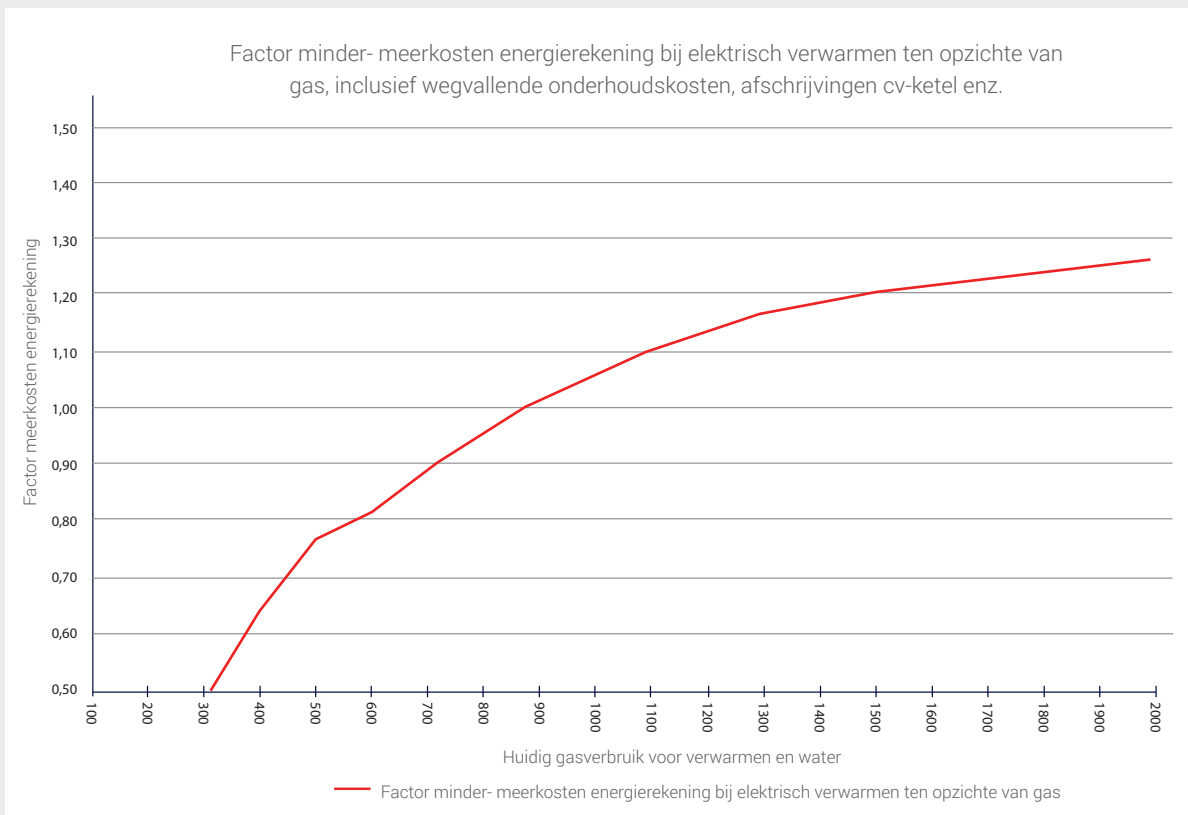

Tapwater

De Calida Compact is er in 2 uitvoeringen. De eerste optie is een soloketel. Deze kan worden aangesloten op een indirect gestookte boiler door middel van een driewegklep en boilersensor. Het voordeel hiervan is dat men de groote van de boiler kan laten aansluiten bij de warmwater behoefte. Ook kan met eventueel kiezen voor een duurzame tapwateroplossing zoals warmtepompboiler of zonneboiler (eventueel met een naverwarmer door een elektrische tapwaterdoorstroomer van Masterwatt). Deze heeft Masterwatt echter niet in het assortiment. De tweede optie is de Calida Compact Duo. Deze ketel is voorzien van een 130 liter RVS boiler. Door het vermogen van de ketel warmt de boiler in de meeste situaties sneller op dan een gewone elektrische boiler. Beide toestellen zijn voorzien van een uitgebreide boilerregeling waardoor de boiler ten alle tijden de juiste temperatuur heeft op de juiste tijd.

Eigenschappen elektrische cv-ketel:

- Betrouwbare beproefde techniek,
- lage storingsgevoeligheid,
- lage onderhoudskosten,
- het toestel beschikt over 3 verwarmingselementen, die (bij een lager benodigd vermogen) per toerbeurt worden ingeschakeld, om hierdoor de draaiuren te spreiden over de verschillende elementen. Hierdoor gaat het toestel langer mee,
- het toestel kan in 3 vermogensstappen worden geblokkeerd: (33,3%, 66,6% en 100%)

- het toestel moduleert in maximaal 6 vermogensstappen op basis van flow en delta T door middel van een Triac schakeling, waarbij de "verloren" warmte uit de thyristors aan de retourleiding wordt afgegeven,
- toestellen tot 8kW kunnen zowel op één fase als op 3 fase worden aangesloten,
- geïntegreerde regeling voor tapwaterbereiding, waardoor het toestel direct aangesloten kan worden op een indirect gestookte boiler, in combinatie met een driewegklep en boilervoeler,
- toestel is geschikt voor hoge én lage temperatuursystemen,
- het toestel beschikt over een prioriteit schakeling, waardoor bij gelijktijdig gebruik met bijvoorbeeld een elektrische doorstroomer, de elementen van de cv-ketel tijdelijk worden uitgeschakeld. Hierdoor wordt gelijktijdig gebruik voorkomen, en kan uiteindelijk met een lagere afzekering worden volstaan,
- energiezuinige pomp
- relatief lage investering om "van het gas af te gaan".

Andere voordelen

- geen gevaarlijke gasinstallatie,
- geen gevaar voor koolmonoxide,
- geen rookgaskanalen benodigd,
- geen dure warmtepompinstallatie,
- geen buitendeel of bronnen benodigd,
- geen hinderlijk geluid van een buitenunit, zoals bij een lucht/water warmtepomp.
- zeer goed te combineren met duurzaam opgewekte stroom (bijvoorbeeld PV-panelen)

Elektrische CV-ketels