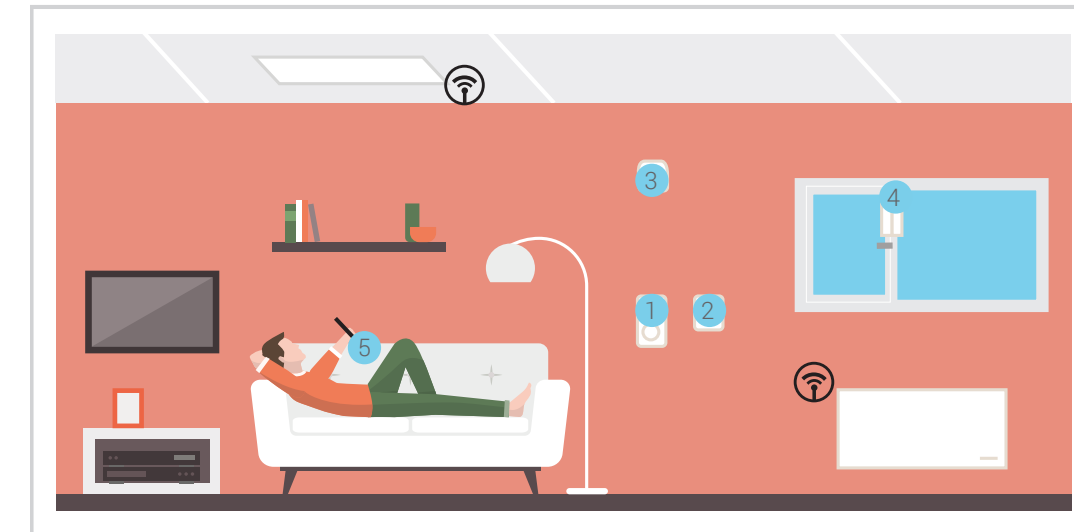

TE COMBINEREN MET:

- SUBLIME RF
- MODERN RF
- DESIGN
- STORAGEONE RF
- STRONG RF
- GLASS RF
- MIRROR RF
- RASTER 2.0 RF

Regeling op basis van ruimtetemperatuur in combinatie met aanwezigheidssensor of raamsensor.

Om ongewenst energieverbruik te beperken, kan een thermostaatregeling worden uitgebreid met een:

1. 3 MOVE RF aanwezigheidssensor.

De sensor registreert of zich personen in de ruimte bevinden. Wanneer er gedurende anderhalf uur geen personen worden gesignaleerd, zal de Move de instelling van de thermostaat met 1,5 graad verlagen. Bij drie uur afwezigheid wordt de temperatuur met 3 graden verlaagd, en wanneer er gedurende 48 uur geen personen worden gesignaleerd, zal de MOVE de thermostaat in de vorstvrij-stand schakelen.

1. 4 WINDOW raamsensor,

Wanneer een raam, welke is voorzien van een WINDOW raamsensor, wordt geopend, zal de radiator uitschakelen. Zodra het raam weer is gesloten zal er automatisch weer worden verwarmd tot de ingestelde temperatuur.