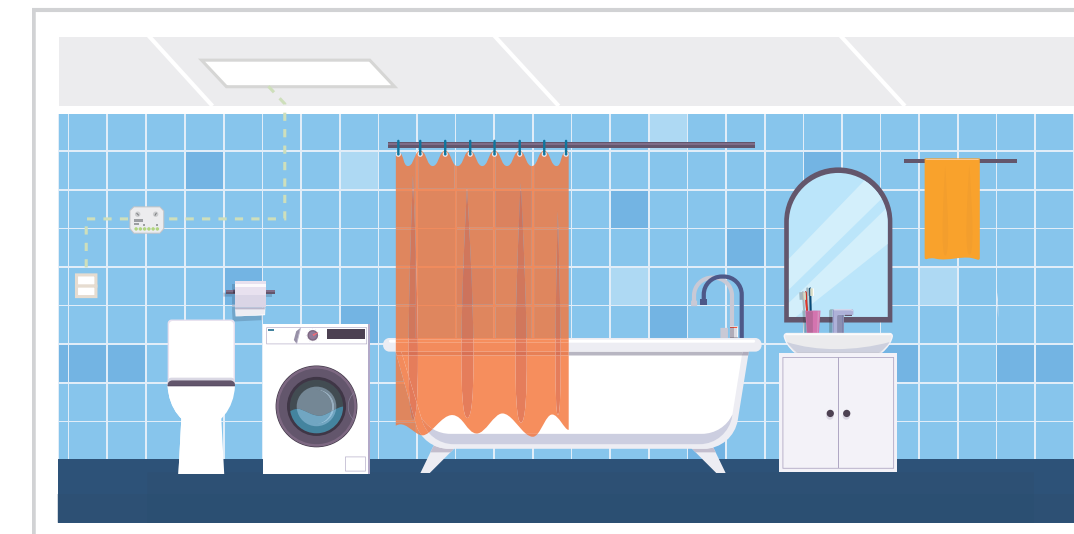

TE COMBINEREN MET:

- STRONG
- GLASS
- MIRROR
- RASTER 2.0