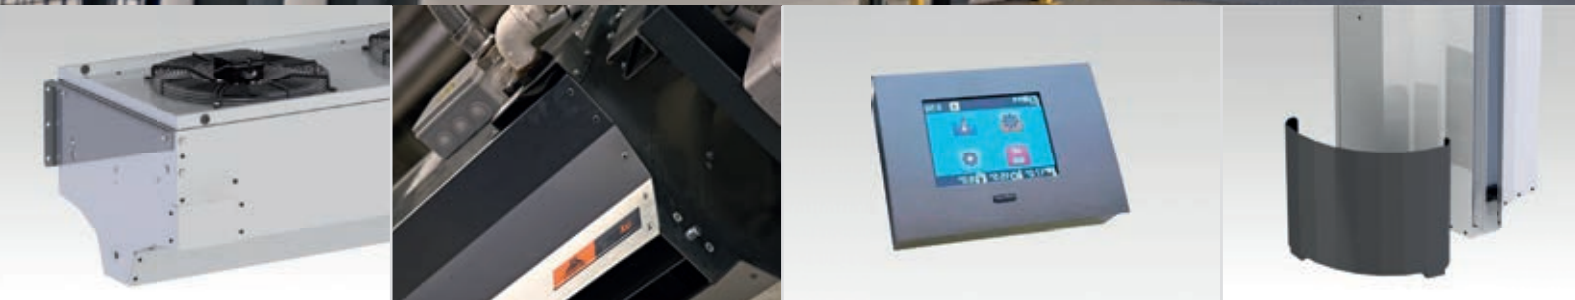

Elektrische luchtverwarmer

CILERA

▲ Ditrionic Touch thermostaat

▲ Optionele aanrijbeveiliging

Specialist in elektrisch verwarmen

ErP
ready

BIM
ready

meer info op
masterwatt.nl

Cilera Industriële Luchtgordijnen

De Cilera is speciaal ontwikkeld voor de industriële omgeving. Denk hierbij aan loodsen, productielocaties en industrie. Kortom overal waar openstaande overheaddeuren veel kou naar binnen kunnen laten. Het plaatsen van een Cilera luchtgordijn voorkomt het onnodig verlies van warmte naar buiten zo veel mogelijk wanneer overheaddeuren open gaan en/of open blijven staan. Dit geeft meer comfort voor werknemers, tochtklachten en temperatuurschommelingen worden namelijk verminderd. Ook kan een luchtgordijn energiebesparend werken. De ruimte zal minder in temperatuur zakken waardoor er minder verwarmd hoeft te worden.

De Cilera kan zowel horizontaal als verticaal geplaatst worden. Door 2 units op elkaar te zetten (met de bijbehorende verbindingssset) is het mogelijk om systemen te maken tot 6,2 meter hoog. De units worden gekoppeld als master/slave op de bijgeleverde Ditrionic Touch thermostaat zodat ze gelijktijdig werken. Bij verticale montage is er ook een aanrijbeveiliging beschikbaar zodat het risico op schade door vorkheftrucs, pompwagens en andere voertuigen zo klein mogelijk is. Het optionele deur contact zorgt er voor dat het systeem automatisch inschakeld wanneer nodig.