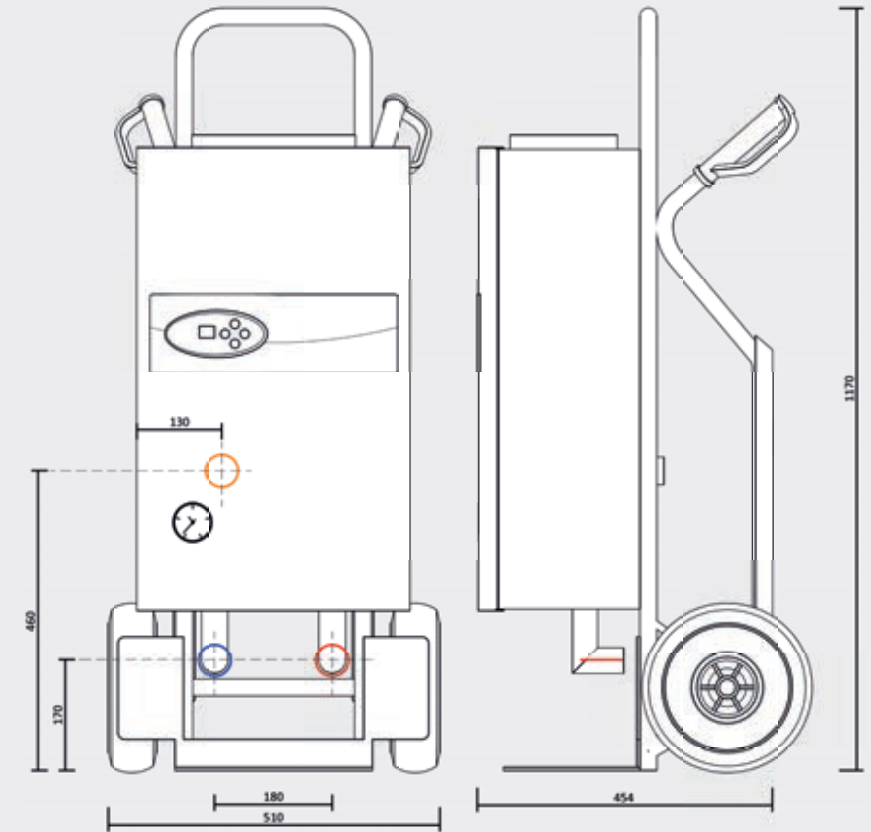

AFMETINGEN

- Ingangspunt voor kabelinvoer
- Retouraansluiting
- Aanvoeraansluiting

AANVULLENDE INFORMATIE

De toepassingsgebieden van de Calida Mobile verwarmingscentrale zijn erg divers. Zo kan deze als noodverwarming worden ingezet bij verwarmingsstoringen. De ketel is hier zeer goed geschikt voor door het grootte modulatierbereik van 4 kW tot 24 kW. Ook kan de ketel worden ingezet bij tapwaterstoringen door deze aan te sluiten op het spiraal van een indirect gestookte boiler. Een voor geprogrammeerd programma voor dekvloerverwarming kan met een druk op de knop worden opgeroepen en zorgt daarmee automatisch voor de juiste temperaturen. Daardoor is deze ketel een onmisbaar hulpmiddel op de bouw. Het 10" inch touchscreen zorgt voor een duidelijke en intuïtieve bediening. Er is ook een vrije programmering mogelijk van maximaal 60 dagen. Doordat het systeem op een steekwagen is gemonteerd, is het door 1 persoon te vervoeren, aan te sluiten en in te stellen. De ketel wordt geleverd met 5 meter voorgemonteerd snoer met krachtstroomstekker, een verloopstekker van CEE16A naar CEE32A en een set van 5 meter flexibele slangen om het toestel aan te sluiten op de installatie. Verder is het toestel voorzien van een 5 liter expansievat, AVDO en overstortventiel. De beschermingsklasse is IP22.

Model	Vermogen [kW]	Afmetingen l x h x d [mm]	Gewicht	Artikel nr.	Prijs [euro] excl. BTW
Calida Mobile	12/24	775 x 1049 x 155	32	750 000 670	2.595,00