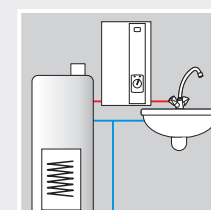

Geschikt voor gebruik met voorverwarmd water.
Inlaat watertemperatuur tot 70 graden Celsius.