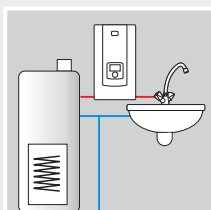

Elektronische bediening en regeling voor een nauwkeurige regeling van de watertemperatuur tussen 30 en 60 graden Celsius in stappen van 1 graad.

4 vermogens in 1 warmwatertoestel
De gebruiker heeft de mogelijkheid het gewenste elektrisch vermogen te kiezen (niet van toepassing op 27 kW versie).