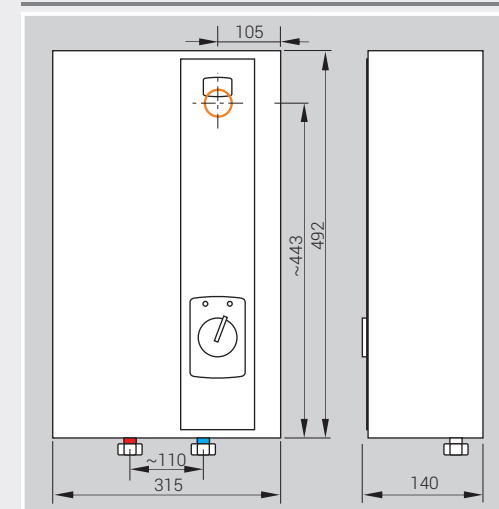

AFMETINGEN

Waterdruk	0,12 - 0,6 MPa
Inlaat- en uitlaatgedeelte	Gz 1/2"
Veiligheidsklasse	IP 24
Energie label	A

* Warm- en koudwaterleidingen moeten van koper zijn.

- Elektrische kabel aansluiting
- Koudwaterinlaat
- Warmwateruitloop

TECHNISCHE INFORMATIE

Model	Vermogen [kW]	Voltage	Afmetingen l x h x d [mm]	Artikel nr.	Prijs [euro] excl. BTW
Maximus Electronic 36	36	400 3N	315 x 492 x 140	200 700 036	936,00