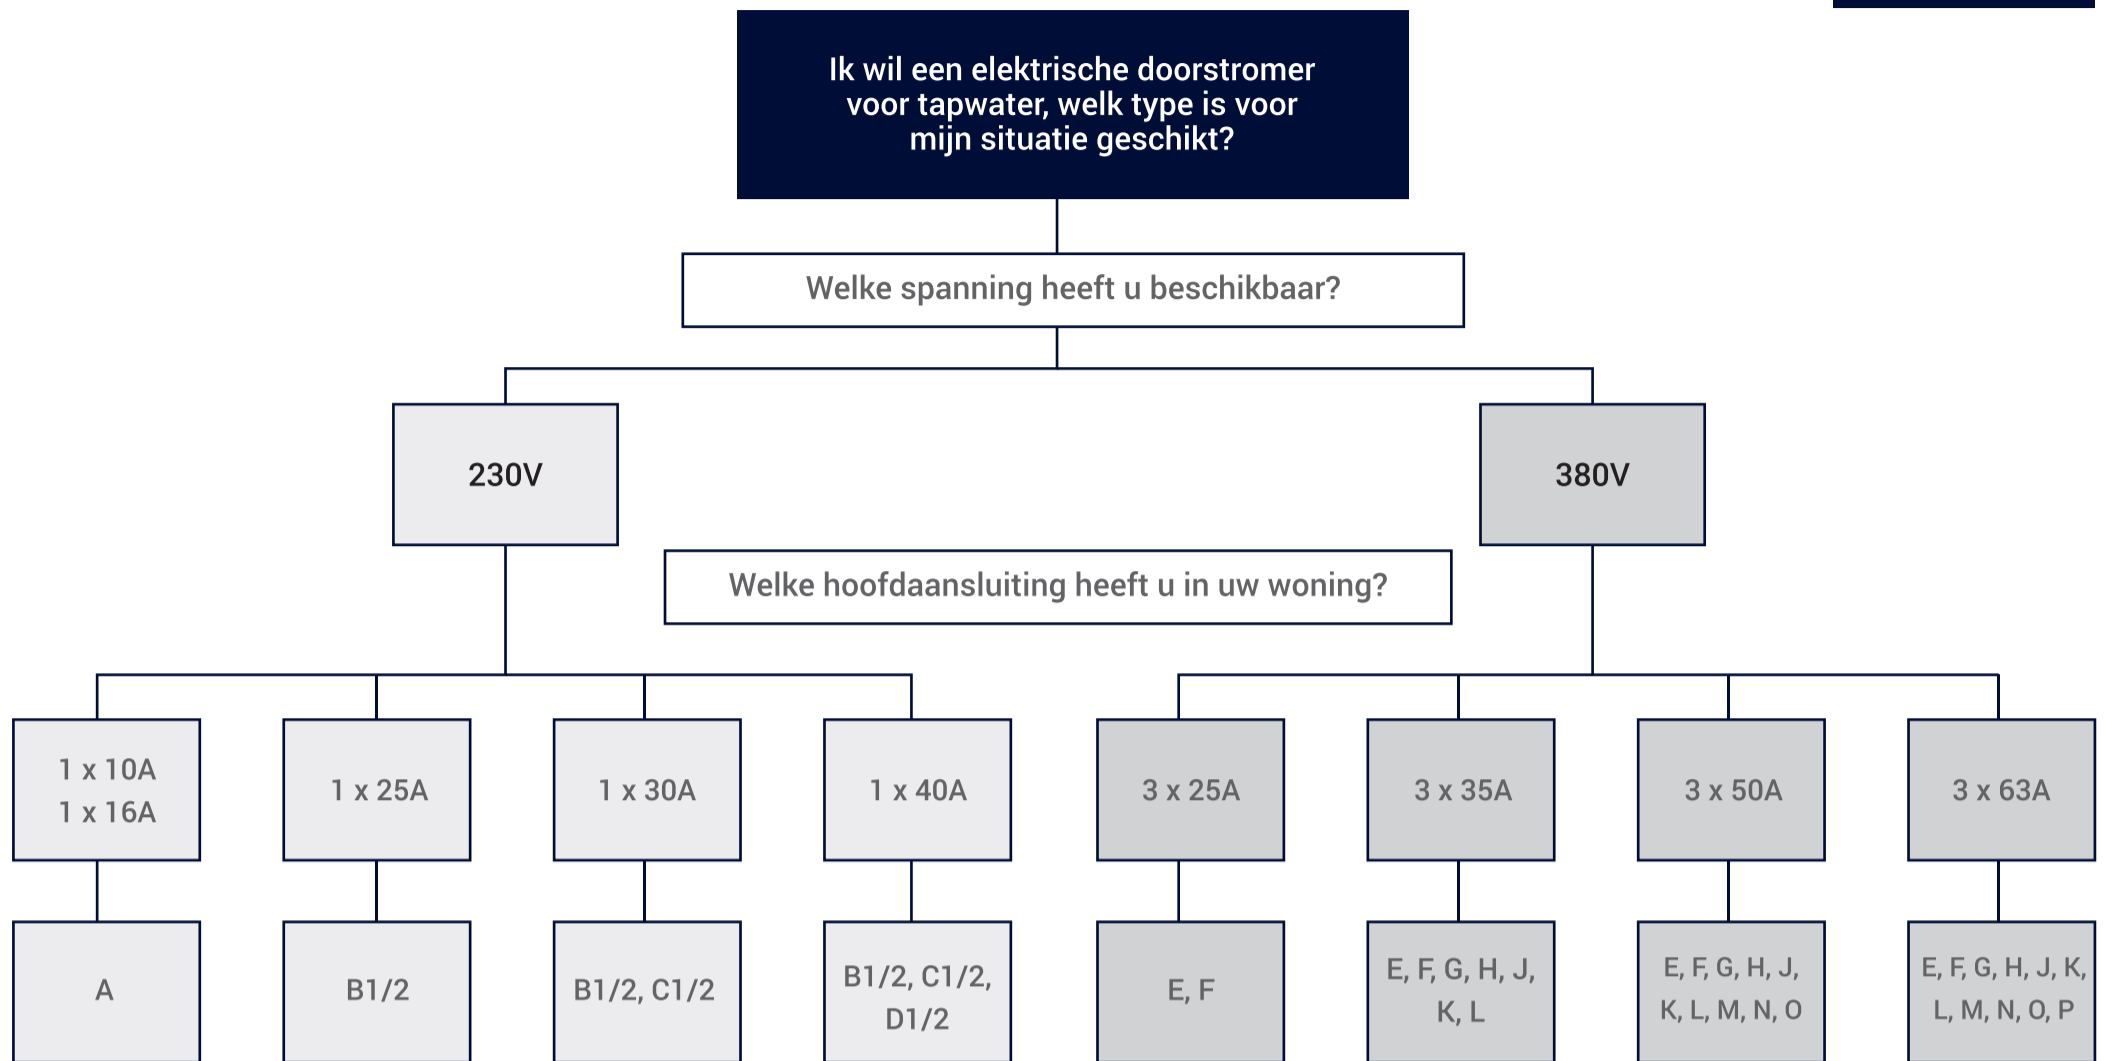

Selectiekaart elektrische doorstomer voor tapwater

Kijk op de achterzijde van deze selectiekaart welke toestellen geschikt zijn voor uw situatie. Bepaal daarna aan de hand van de gewenste hoeveelheid warm water welk toestel voor u de beste keus is.

Productoverzicht

	TYPE DOORSTROMER	SPANNING [V]	ELEKTRISCHE AANSLUITING	STROOM [A]	MIN. BEDRADING: [mm ²]	HOEVEELHEID tapwater 40°C* [l/min]	HOEVEELHEID tapwater 60°C* [l/min]
A	een doorstomer is in deze situatie niet mogelijk; kies voor een Masterwatt E-Smart elektrische boiler.						
B1	Amicus 4kW	230V	kookgroep 2x 16A	17,4	5x 2,5mm ²	1,9	1,2
B2	Amicus 4kW	230V	1 fase groep 20A	17,4	3x 2,5mm ²	1,9	1,2
C1	Amicus 5kW	230V	kookgroep 2x 16A	21,7	5x 2,5mm ²	2,4	1,5
C2	Amicus 5kW	230V	1 fase groep 25A	21,7	3x 2,5mm ²	2,4	1,5
D1	Amicus 6kW	230V	kookgroep 2x 16A	26,1	5x 2,5mm ²	2,9	1,8
D2	Amicus 6kW	230V	1 fase groep 30A	26,1	3x 4,0mm ²	2,9	1,8
E	Focus (Pro) 9/11/12/15 op 9 Luxus 9	380V	krachtgroep 3x 16A	3x 13	4x 1,5mm ²	4,3	2,6
F	Focus (Pro) 9/11/12/15 op 11	380V	krachtgroep 3x 16A	3x 15,9	4x 2,5mm ²	5,2	3,1
G	Focus (Pro) 9/11/12/15 op 12 Luxus 12	380V	krachtgroep 3x 20A	3x 17,4	4x 2,5mm ²	5,8	3,5
H	Focus (Pro) 9/11/12/15 op 15 Luxus 15	380V	krachtgroep 3x 25A	3x 21,7	4x 2,5mm ²	7,2	4,3
K	Focus (Pro) 17/18/21/24 op 17	380V	krachtgroep 3x 25A	3x 24,6	4x 4,0mm ²	8,0	4,9
L	Focus (Pro) 17/18/21/24 op 18 Luxus 18	380V	krachtgroep 3x 35A	3x 26,1	4x 4,0mm ²	8,7	5,2
M	Focus (Pro) 17/18/21/24 op 21 Luxus 21	380V	krachtgroep 3x 35A	3x 30,4	4x 4,0mm ²	10,1	6,0
N	Focus (Pro) 17/18/21/24 op 24 Luxus 24	380V	krachtgroep 3x 35A	3x 34,8	4x 6,0mm ²	11,6	7,0
O	Focus (Pro) 27 Luxus 27	380V	krachtgroep 3x 40A	3x 39,1	4x 6,0mm ²	13,0	8,0
P	Maximus 36	380V	krachtgroep 3x 63A	3x 52,2	4x 10,0mm ²	17,3	10,5