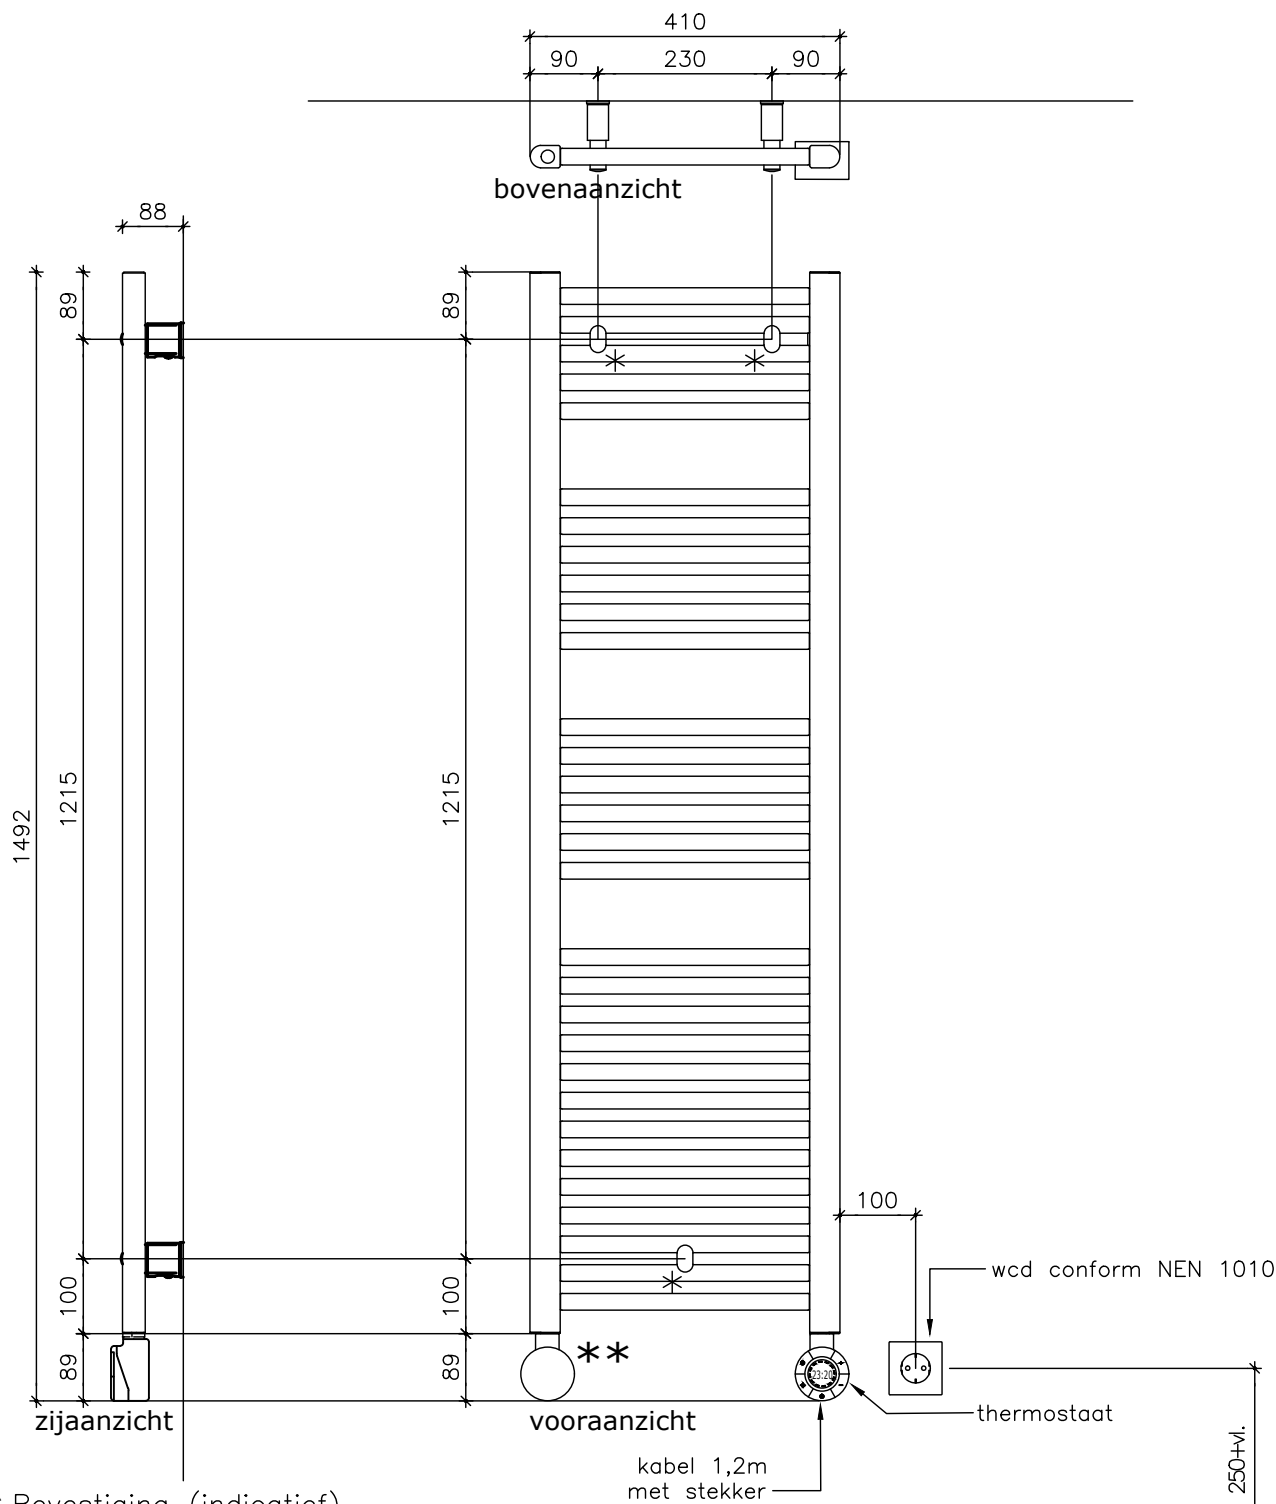

Alle maten in millimeters.

Model	CALOR WHITE 350 (na 01-2021)
Typen	750 Watt
Fabrikant	Masterwatt B.V.

Voltage	230V
Formaat	A4
Schaal	1 : 10

Datum	13-05-2019
wijz. a	06-01-2021
wijz. b	09-06-2021

Alle maten in millimeters.

Model	CALOR WHITE 500 (na 01-2021)
Typen	750 Watt
Fabrikant	Masterwatt B.V.

Voltage	230V
Formaat	A4
Schaal	1 : 10

Datum	13-05-2019
wijz. a	06-01-2021
wijz. b	09-06-2021

* Bevestiging (indicatief)

** Thermostaat kan optioneel links worden gepositioneerd door de radiator andersom te monteren (met de achterzijde vóór). dmv een imbus sleutel kan de bediening worden omgedraaid.

Alle maten in millimeters.

Model	CALOR WHITE 750 (na 01-2021)
Typen	750 Watt
Fabrikant	Masterwatt B.V.

Voltage	230V
Formaat	A4
Schaal	1 : 10

Datum	13-05-2019
wijz. a	06-01-2021
wijz. b	09-06-2021

* Bevestiging (indicatief)

** Thermostaat kan optioneel links worden gepositioneerd door de radiator andersom te monteren (met de achterzijde vóór). dmv een imbus sleutel kan de bediening worden omgedraaid.

De radiator is IP44 en kan conform NEN1010 in zone 2 worden gemonteerd
Montagehoogte advies o.k. radiator is ca 600+vl.