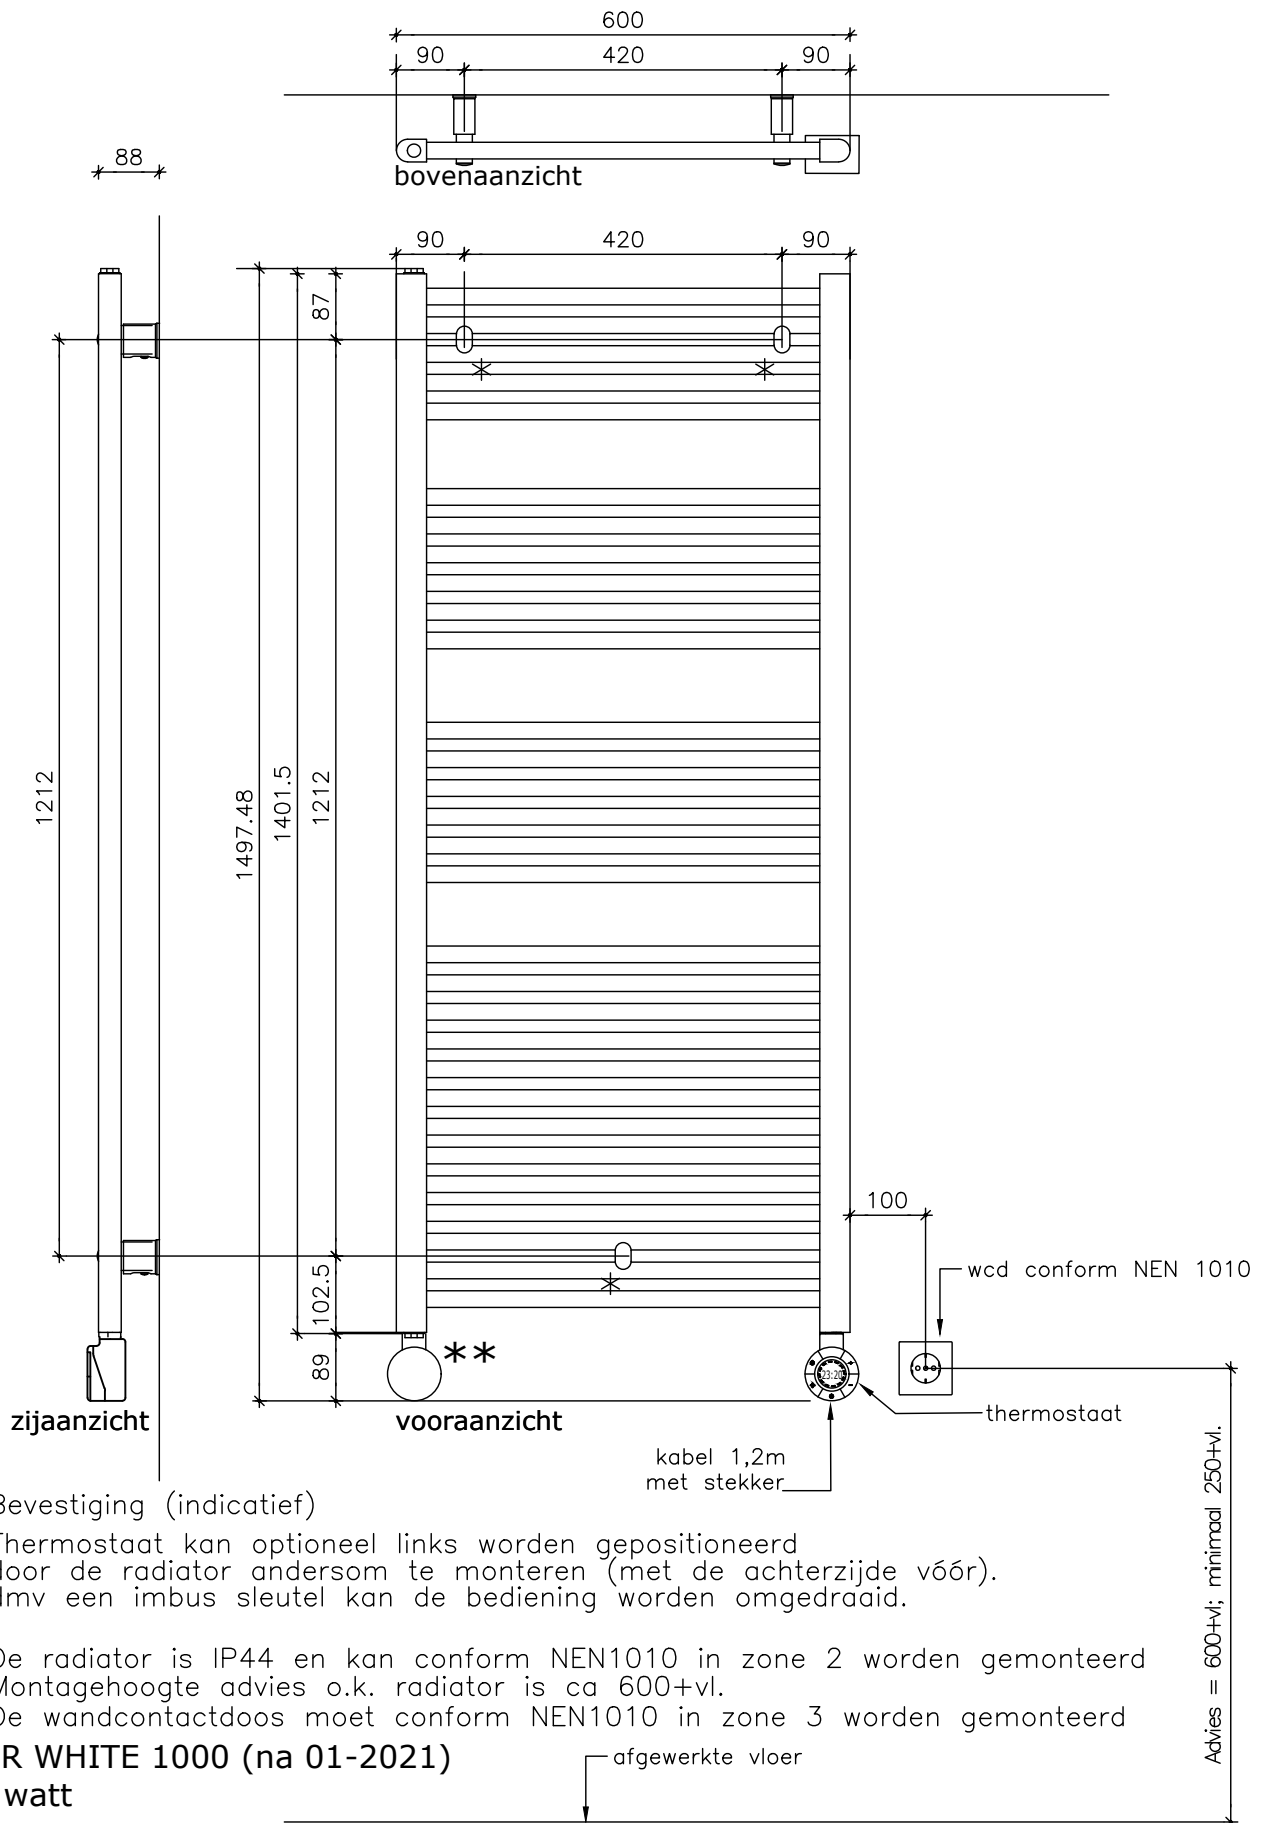

* Bevestiging (indicatief)

** Thermostaat kan optioneel links worden gepositioneerd door de radiator andersom te monteren (met de achterzijde vóór). dmv een imbus sleutel kan de bediening worden omgedraaid.

De radiator is IP44 en kan conform NEN1010 in zone 2 worden gemonteerd
Montagehoogte advies o.k. radiator is ca 600+vl.

De wandcontactdoos moet conform NEN1010 in zone 3 worden gemonteerd

CALOR WHITE 1000 (na 01-2021)
1000 watt

Alle maten in millimeters.

Model	CALOR WHITE 1000 (na 01-2021)
Typen	1000 Watt
Fabrikant	Masterwatt B.V.

Voltage	230V
Formaat	A4
Schaal	1 : 10

Datum	13-05-2019
wijz. a	06-01-2021
wijz. b	23-06-2021

Advies = 600+vl; minimaal 250+vl.