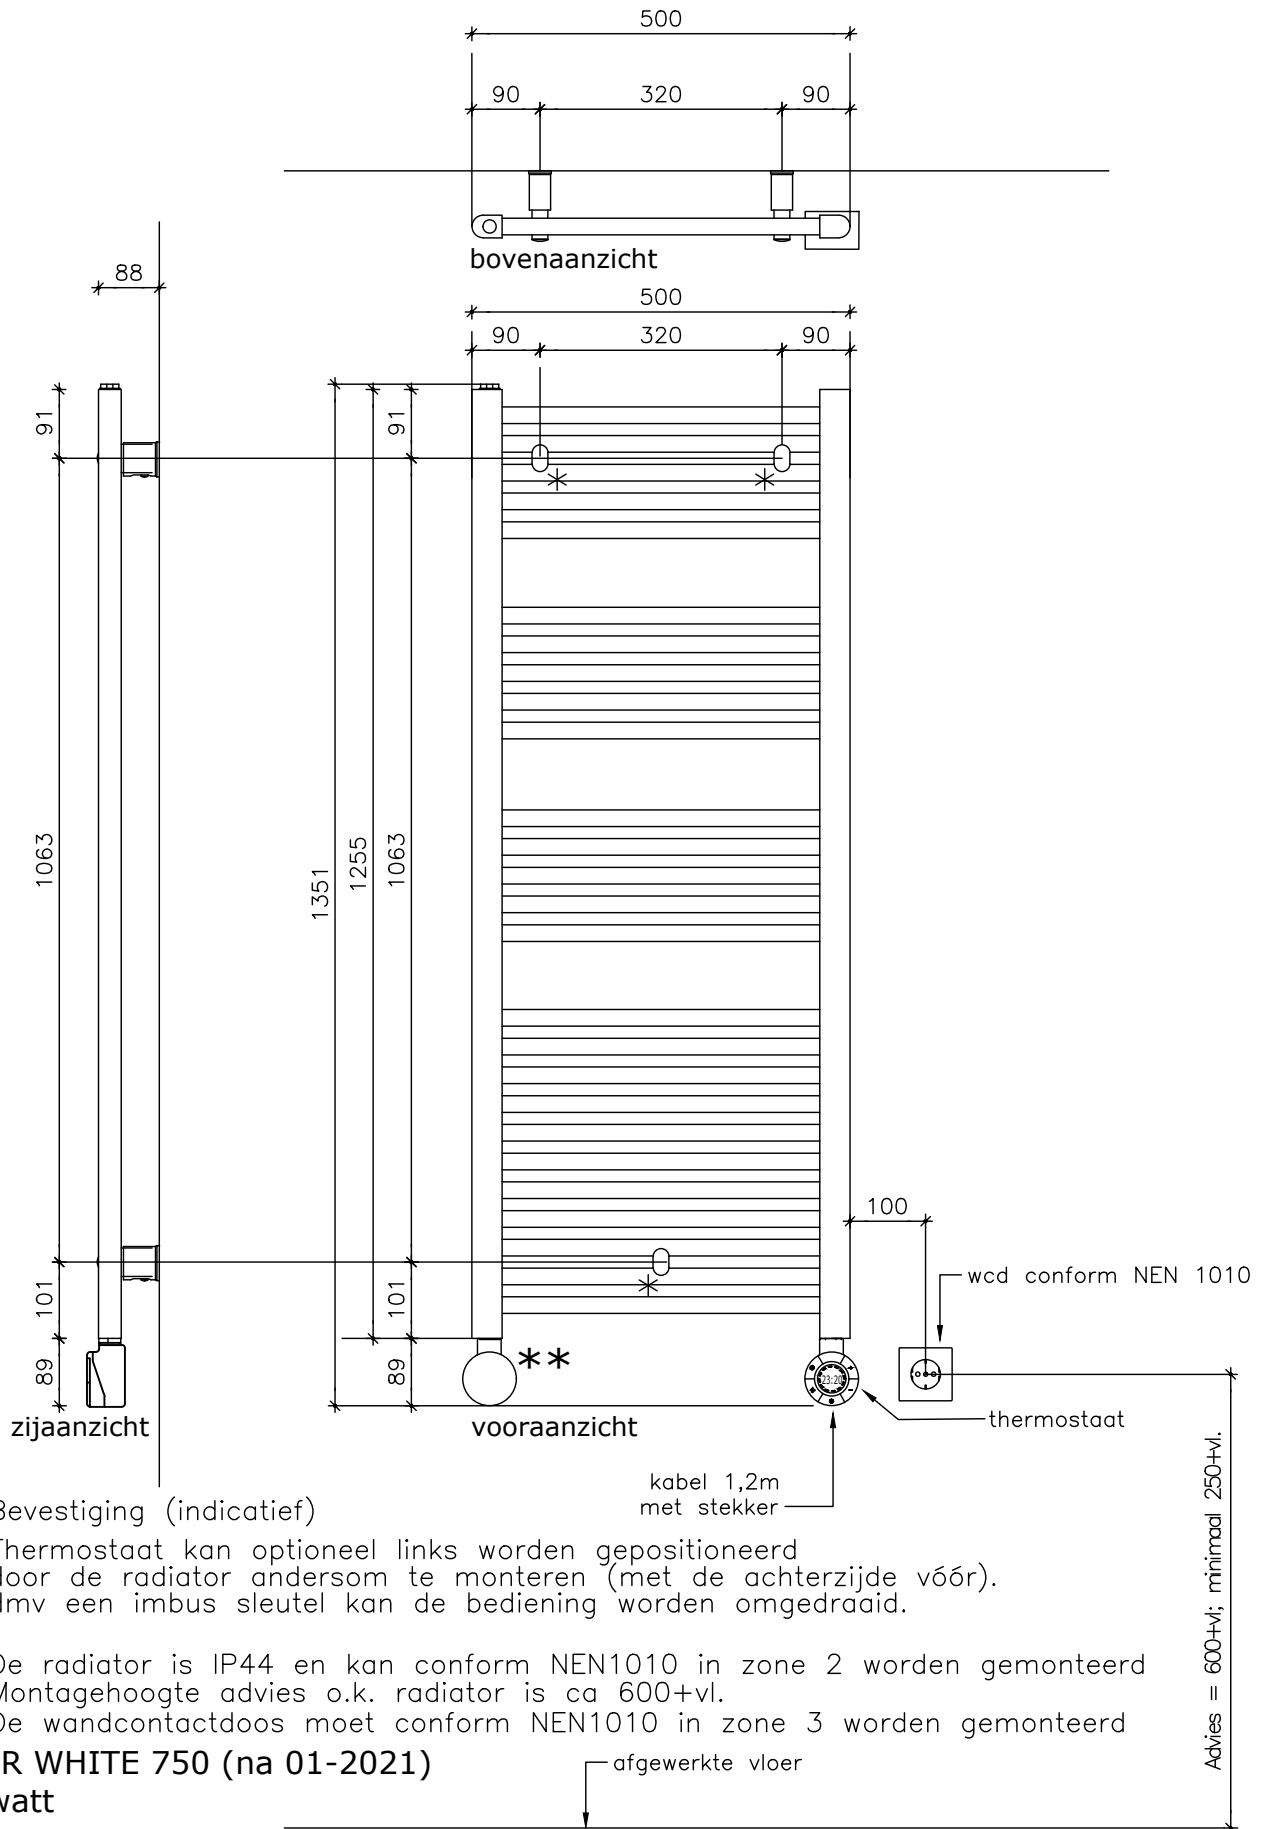

Alle maten in millimeters.

Model	CALOR WHITE 350 (na 01-2021)
Typen	750 Watt
Fabrikant	Masterwatt B.V.

Voltage	230V
Formaat	A4
Schaal	1 : 10

Datum	13-05-2019
wijz. a	06-01-2021
wijz. b	09-06-2021

Alle maten in millimeters.

Model	CALOR WHITE 500 (na 01-2021)
Typen	750 Watt
Fabrikant	Masterwatt B.V.

Voltage	230V
Formaat	A4
Schaal	1 : 10

Datum	13-05-2019
wijz. a	06-01-2021
wijz. b	09-06-2021

* Bevestiging (indicatief)

** Thermostaat kan optioneel links worden gepositioneerd door de radiator andersom te monteren (met de achterzijde vóór). dmv een imbus sleutel kan de bediening worden omgedraaid.

De radiator is IP44 en kan conform NEN1010 in zone 2 worden gemonteerd
Montagehoogte advies o.k. radiator is ca 600+vl.

De wandcontactdoos moet conform NEN1010 in zone 3 worden gemonteerd

CALOR WHITE 750 (na 01-2021) 750 watt

Alle maten in millimeters.

Model	CALOR WHITE 750 (na 01-2021)
Typen	750 Watt
Fabrikant	Masterwatt B.V.

Voltage	230V
Formaat	A4
Schaal	1 : 10

Datum	13-05-2019
wijz. a	06-01-2021
wijz. b	09-06-2021

* Bevestiging (indicatief)