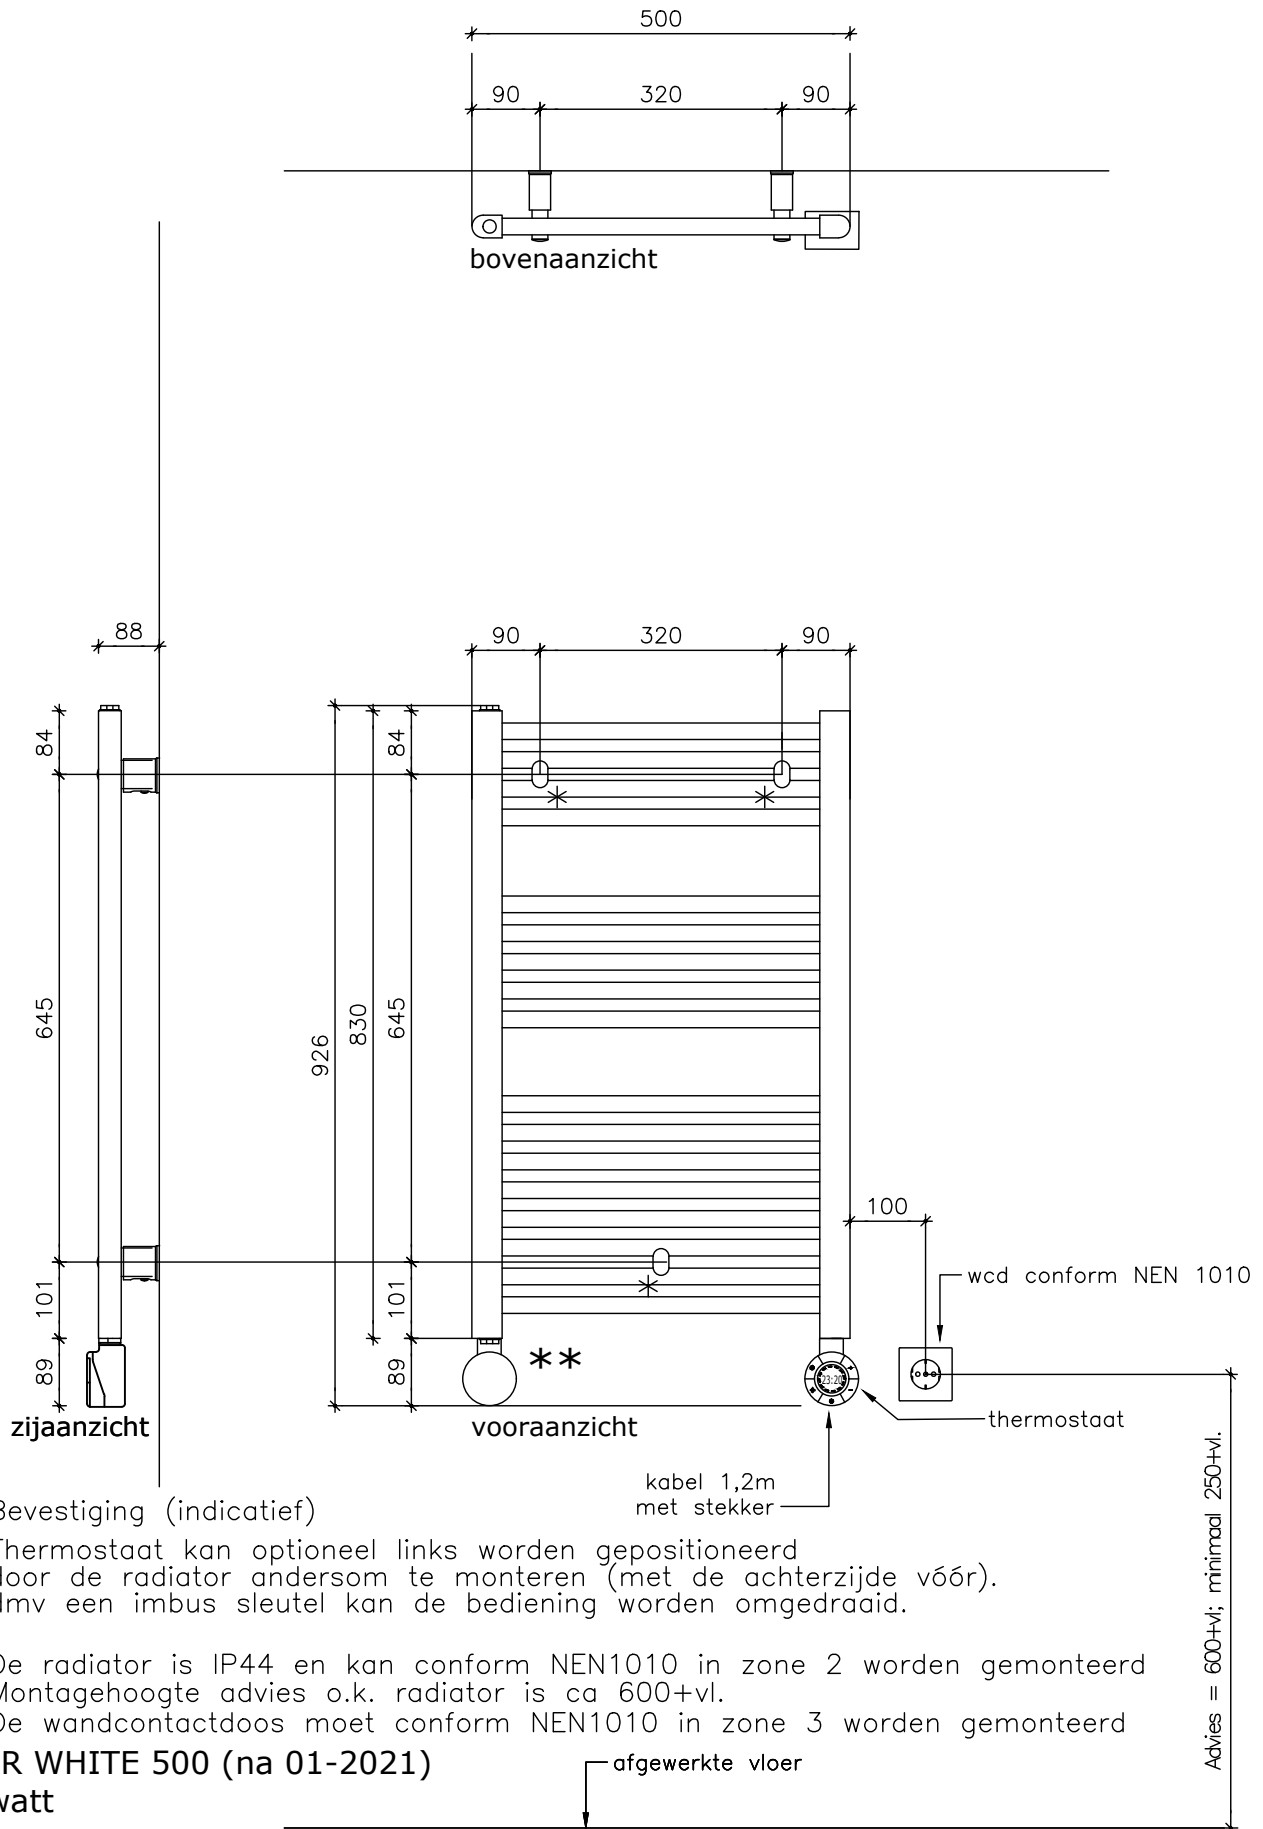

Alle maten in millimeters.

Model	CALOR WHITE 350 (na 01-2021)
Typen	750 Watt
Fabrikant	Masterwatt B.V.

Voltage	230V
Formaat	A4
Schaal	1 : 10

Datum	13-05-2019
wijz. a	06-01-2021
wijz. b	09-06-2021

Alle maten in millimeters.

Model	CALOR WHITE 500 (na 01-2021)
Typen	750 Watt
Fabrikant	Masterwatt B.V.

Voltage	230V
Formaat	A4
Schaal	1 : 10

Datum	13-05-2019
wijz. a	06-01-2021
wijz. b	09-06-2021

* Bevestiging (indicatief)

** Thermostaat kan optioneel links worden gepositioneerd door de radiator andersom te monteren (met de achterzijde vóór). dmv een imbus sleutel kan de bediening worden omgedraaid.

Alle maten in millimeters.

Model	CALOR WHITE 750 (na 01-2021)
Typen	750 Watt
Fabrikant	Masterwatt B.V.

Voltage	230V
Formaat	A4
Schaal	1 : 10

Datum	13-05-2019
wijz. a	06-01-2021
wijz. b	09-06-2021

* Bevestiging (indicatief)