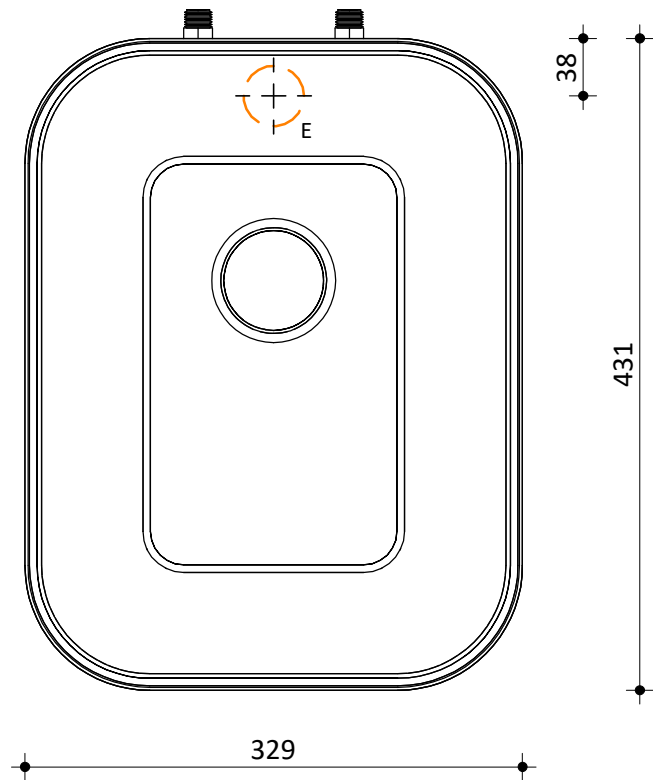

Elektrische kabelaansluiting

Warmwater 3/8"

Koudwater 3/8"

Model  
LUNA 10 liter Hotfill

Fabrikant  
Masterwatt

Artikel nr.  
200 800 020

Vermogen [kW]  
0,6 kW

Voltage  
230 V