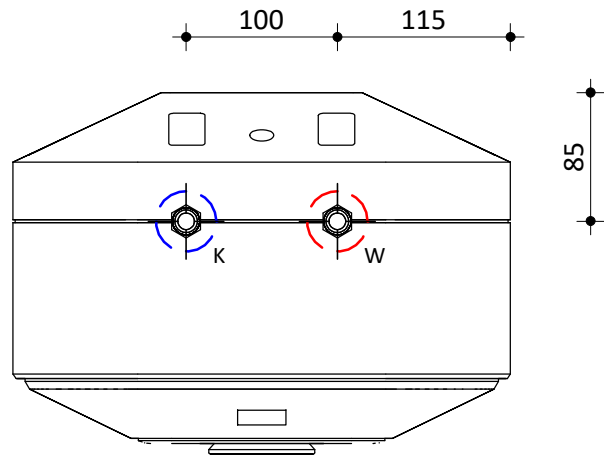

Elektrische kabelaansluiting

Warmwater 3/8"

Koudwater 3/8"

Model  
LUNA 10 liter Hotfill

Fabrikant  
Masterwatt

Artikel nr.  
200 800 020

Vermogen [kW]  
0,6 kW

Voltage  
230 V