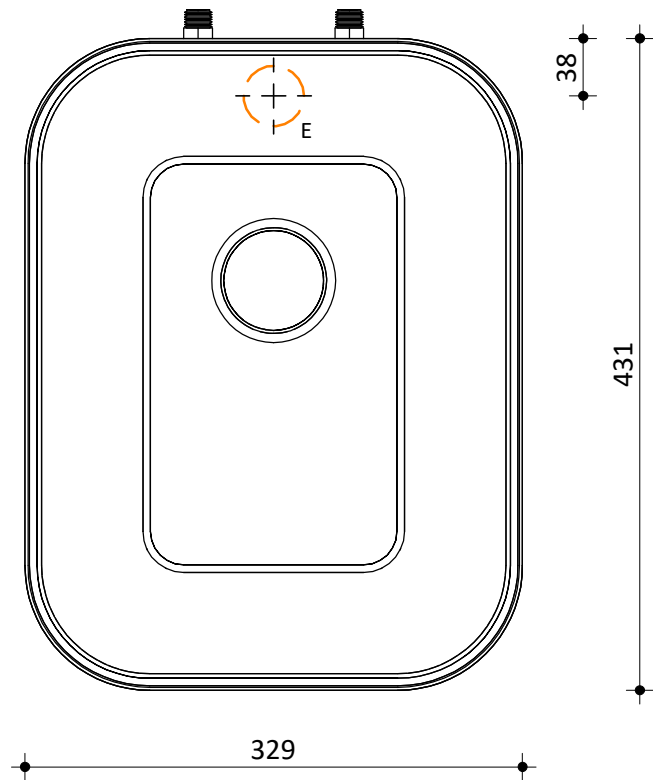

Elektrische kabel aansluiting

Warmwater 3/8"

Koudwater 3/8"

Model
LUNA 10 liter
Fabrikant
Masterwatt
Artikel nr.
200 800 010

Vermogen [kW]
2 kW
Voltage
230 V
Schaal
1 : 5

Datum
15-07-2020
Wijz. a
Wijz. b