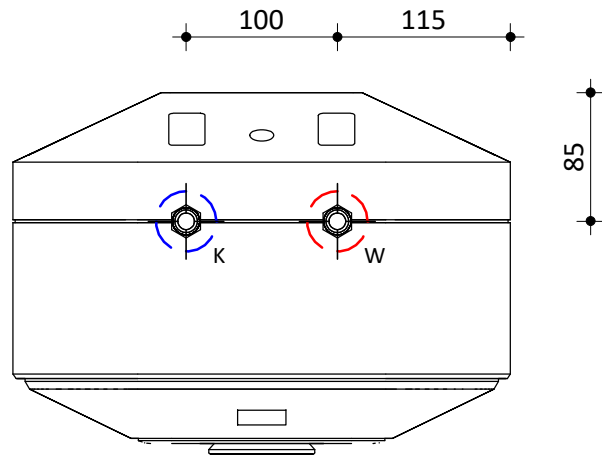

Elektrische kabel aansluiting

Warmwater 3/8"

Koudwater 3/8"

Model
LUNA 10 liter
Fabrikant
Masterwatt
Artikel nr.
200 800 010

Vermogen [kW]
2 kW
Voltage
230 V
Schaal
1 : 5

Datum
15-07-2020
Wijz. a
Wijz. b