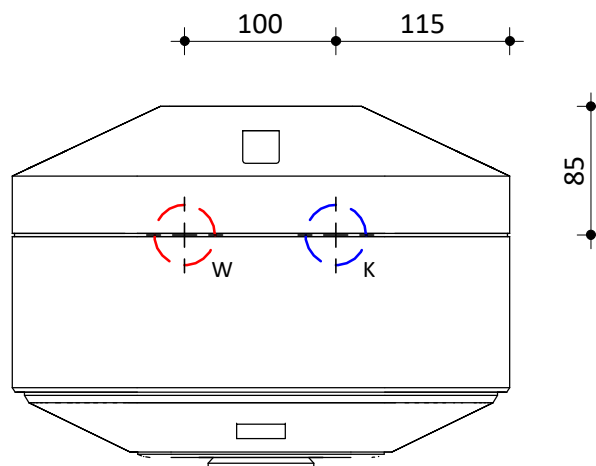

 Elektrische kabel aansluiting
E

 Warmwater 3/8"
W

 Koudwater 3/8"
K

Model
LUNA 10 liter Upper
Fabrikant
Masterwatt
Artikel nr.
200 800 011

Vermogen [kW]
2 kW
Voltage
230 V
Schaal
1 : 5

Datum
15-07-2020
Wijz. a
Wijz. b