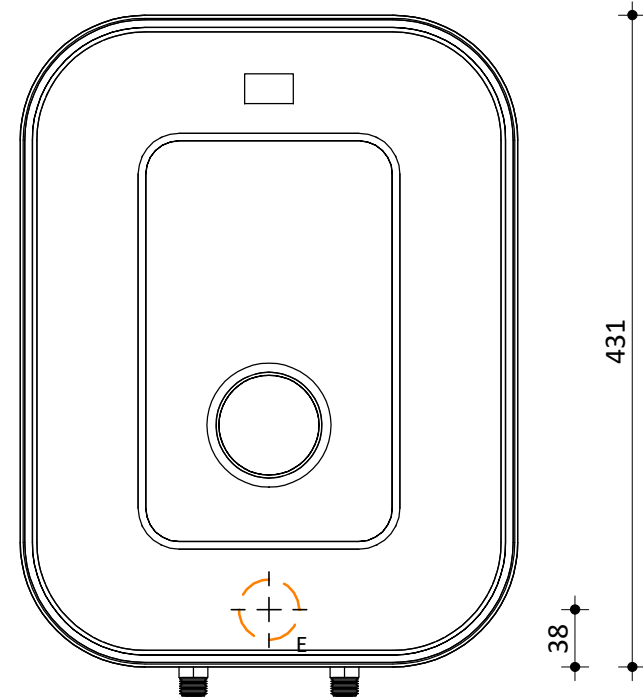

 Elektrische kabel aansluiting
E

 Warmwater 3/8"
W

 Koudwater 3/8"
K

Model
LUNA 10 liter Upper
Fabrikant
Masterwatt
Artikel nr.
200 800 011

Vermogen [kW]
2 kW
Voltage
230 V
Schaal
1 : 5

Datum
15-07-2020
Wijz. a
Wijz. b