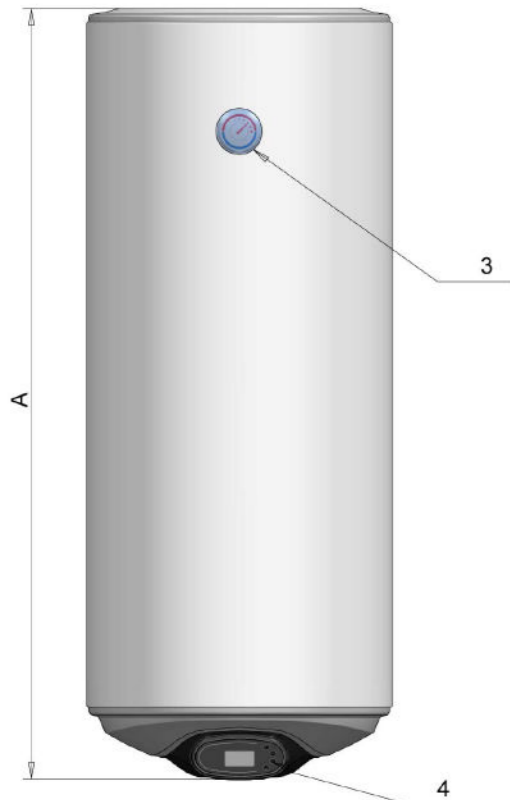

GALANTA®

Elektrische boiler voor wandmontage GALANTA GREEN HAT

KENMERKEN

Model	...	30L	50L	80L slank	80L Breed	120L
Volume tank	-	30	50	80	80	120
Gebruiksprofiel	...	S	M	M	M	M
Energieklasse	...	B	B	B	B	B
Indicatief jaarlijks verbruik	kWh/jaar	548	1401	1375	1366	1333
Fabrieksinstelling thermostaat	°C	75	75	75	75	75
Hoeveelheid water gemengd op 40 °C	L	-	85	142	141	222
Werkdruk	MPa	0.7	0.7	0.7	0.7	0.7
Voltage	V~	230	230	230	230	230
Elektrisch vermogen	kW	1,5	2,0; 3,0	2,0; 3,0	2,0; 3,0	2,0; 3,0
Netto gewicht	kg	13.5	18	26	23.5	32.5

VERBINDINGEN

	G1/2 M	G1/2 M	G1/2 M	G1/2 M	G1/2 M
1: Warm water uitgang	G1/2 M	G1/2 M	G1/2 M	G1/2 M	G1/2 M
2: Koudwater ingang - Drain	G1/2 M	G1/2 M	G1/2 M	G1/2 M	G1/2 M
3: Temperatuur indicator	•	•	•	•	•
4: Externe thermostaat	•	•	•	•	•
5: Flens met warmte-element	•	•	•	•	•
6: Digitaal display	•	•	•	•	•

AFMETINGEN

	mm	560	760	1125	835	1170
A	mm	560	760	1125	835	1170
C	mm	155	155	155	185	185
D	mm	387	387	387	462	462
E	mm	80	80	80	96	96
F	mm	410	410	410	484	484
G	mm	33	33	33	33	33