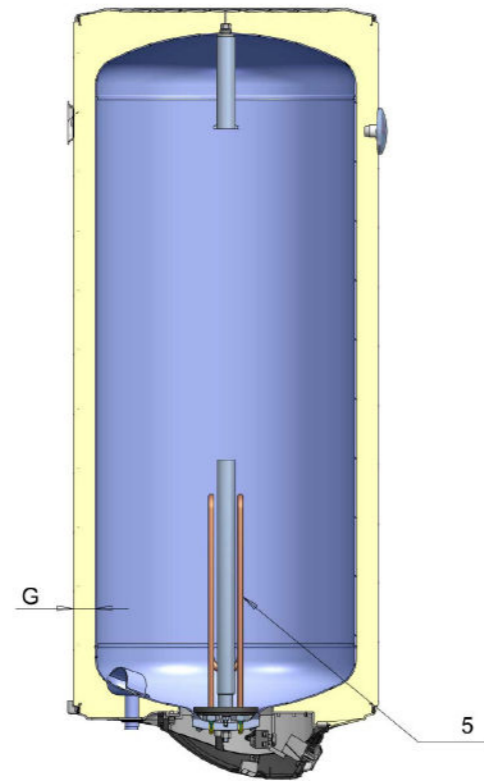

GALANTA®

Elektrische boiler voor wandmontage GALANTA GREEN HAT

KENMERKEN

Model	...	30L	50L	80L slank	80L Breed	120L
Volume tank	-	30	50	80	80	120
Gebruiksprofiel	...	S	M	M	M	M
Energieklasse	...	B	B	B	B	B
Indicatief jaarlijks verbruik	kWh/jaar	548	1401	1375	1366	1333
Fabrieksinstelling thermostaat	°C	75	75	75	75	75
Hoeveelheid water gemengd op 40 °C	L	-	85	142	141	222
Werkdruk	MPa	0.7	0.7	0.7	0.7	0.7
Voltage	V~	230	230	230	230	230
Elektrisch vermogen	kW	1,5	2,0; 3,0	2,0; 3,0	2,0; 3,0	2,0; 3,0
Netto gewicht	kg	13.5	18	26	23.5	32.5

VERBINDINGEN

	G1/2 M	G1/2 M	G1/2 M	G1/2 M	G1/2 M
1: Warm water uitgang	G1/2 M	G1/2 M	G1/2 M	G1/2 M	G1/2 M
2: Koudwater ingang - Drain	G1/2 M	G1/2 M	G1/2 M	G1/2 M	G1/2 M
3: Temperatuur indicator	•	•	•	•	•
4: Externe thermostaat	•	•	•	•	•
5: Flens met warmte-element	•	•	•	•	•
6: Digitaal display	•	•	•	•	•

AFMETINGEN

	mm	560	760	1125	835	1170
A	mm	560	760	1125	835	1170
C	mm	155	155	155	185	185
D	mm	387	387	387	462	462
E	mm	80	80	80	96	96
F	mm	410	410	410	484	484
G	mm	33	33	33	33	33