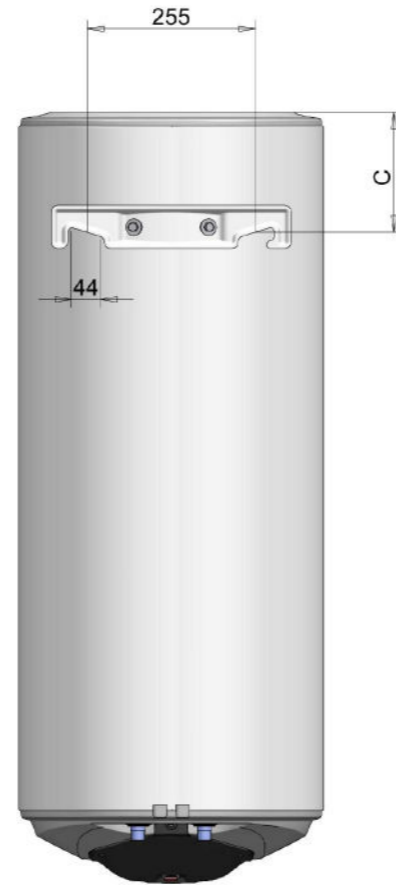

GALANTA®

Elektrische boiler voor wandmontage GALANTA GREEN HAT

KENMERKEN

Model	...	30L	50L	80L slank	80L Breed	120L
Volume tank	-	30	50	80	80	120
Gebruiksprofiel	...	S	M	M	M	M
Energieklasse	...	B	B	B	B	B
Indicatief jaarlijks verbruik	kWh/jaar	548	1401	1375	1366	1333
Fabrieksinstelling thermostaat	°C	75	75	75	75	75
Hoeveelheid water gemengd op 40 °C	L	-	85	142	141	222
Werkdruk	MPa	0.7	0.7	0.7	0.7	0.7
Voltage	V~	230	230	230	230	230
Elektrisch vermogen	kW	1,5	2,0; 3,0	2,0; 3,0	2,0; 3,0	2,0; 3,0
Netto gewicht	kg	13.5	18	26	23.5	32.5

VERBINDINGEN

	G1/2 M	G1/2 M	G1/2 M	G1/2 M	G1/2 M
1: Warm water uitgang	G1/2 M	G1/2 M	G1/2 M	G1/2 M	G1/2 M
2: Koudwater ingang - Drain	G1/2 M	G1/2 M	G1/2 M	G1/2 M	G1/2 M
3: Temperatuur indicator	•	•	•	•	•
4: Externe thermostaat	•	•	•	•	•
5: Flens met warmte-element	•	•	•	•	•
6: Digitaal display	•	•	•	•	•

AFMETINGEN

	mm	560	760	1125	835	1170
A	mm	560	760	1125	835	1170
C	mm	155	155	155	185	185
D	mm	387	387	387	462	462
E	mm	80	80	80	96	96
F	mm	410	410	410	484	484
G	mm	33	33	33	33	33