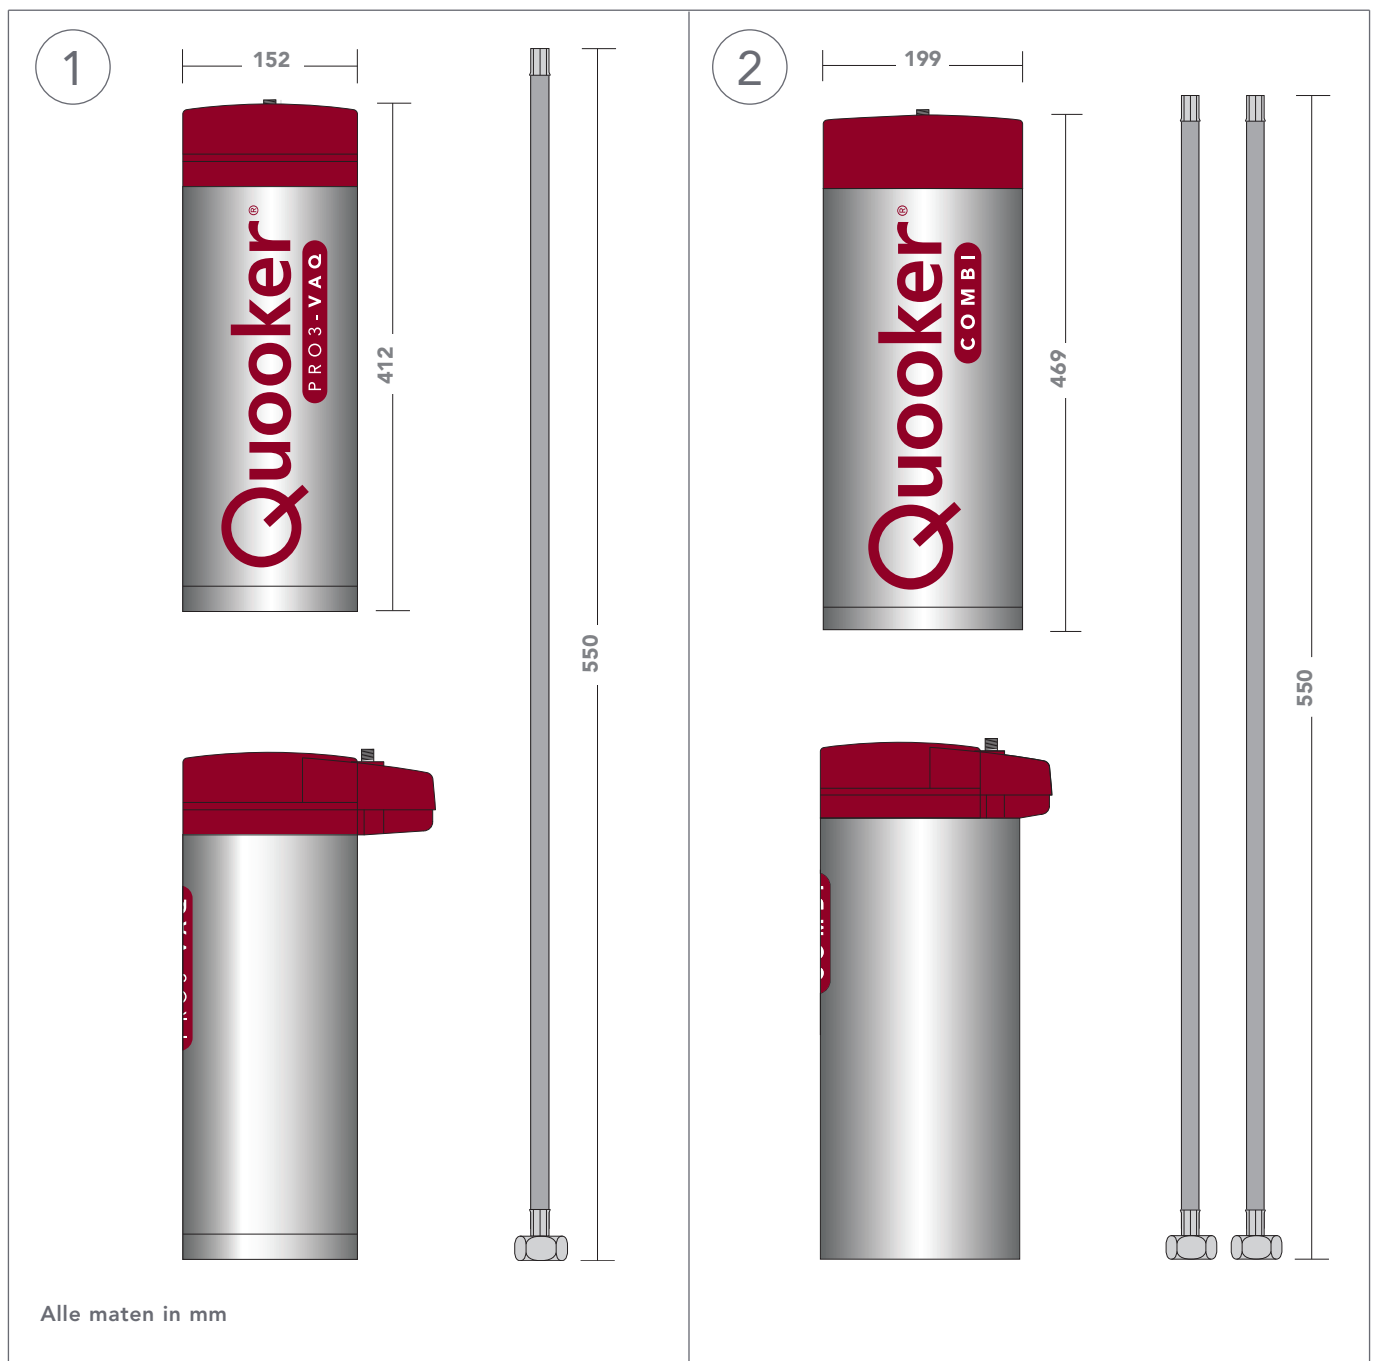

Afmetingen reservoirs

- 1 PRO3, inlaatslang 550 mm
- 2 COMBI(+), inlaatslang 550 mm,retourslang 550 mm, uitlaatslang 220 mm

LET OP! Houd rekening met 8 cm extra ruimte boven de PRO3 i.v.m. de slang. Houd rekening met 8 cm extra boven de COMBI(+) i.v.m. de slang.