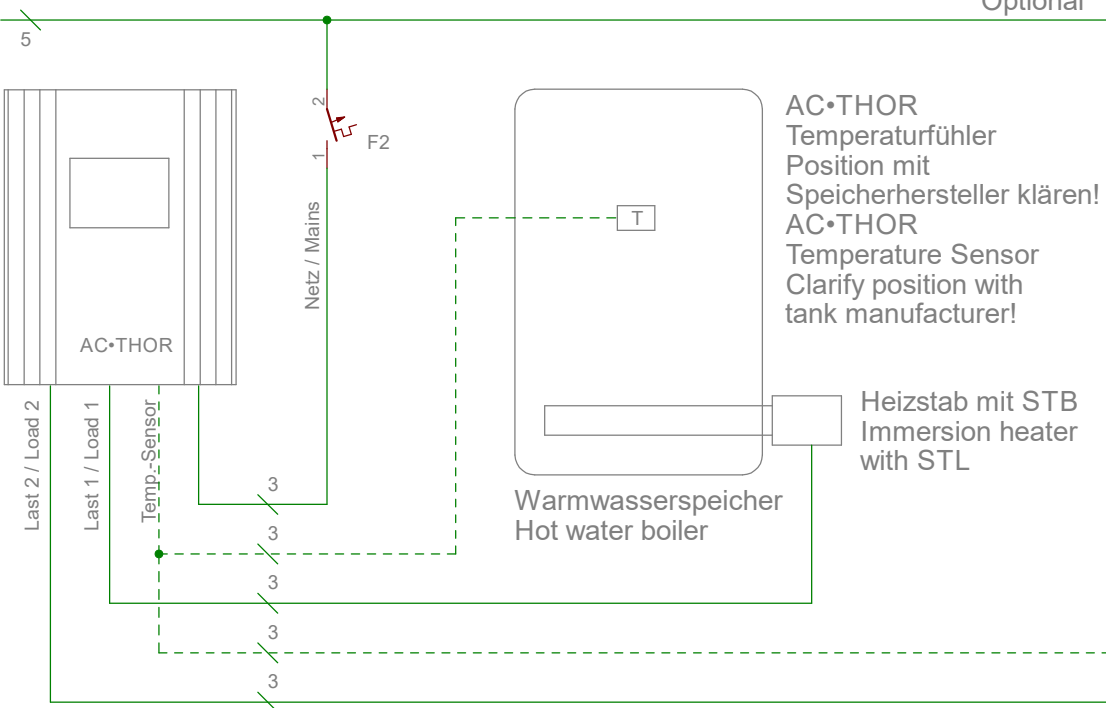

Betriebsart / Mode M5: Warmwasser und Raumheizung / Hotwater and spaceheating

Hausnetz & PV
Private Grid & PV

Beheizte Räume / Heated Rooms

Anschlussbelegung / Terminal assignment

Maximale Gesamtleistung 3 kW / Total max. power output 3 kW

BEISPIEL: Heizmatten mit AC•THOR Leistungsregelung.
Sicherstellung der Behaglichkeit durch Infrarot Paneele.

EXAMPLE: Heating mats power controlled by AC•THOR.
Ensuring comfort through infrared panels.

* Mechanischer Thermostat als Maximaltemperaturbegrenzer (keine Sollwertvorgabe)
* Mechanical thermostat as maximum temperature limiter (no setpoint specification)