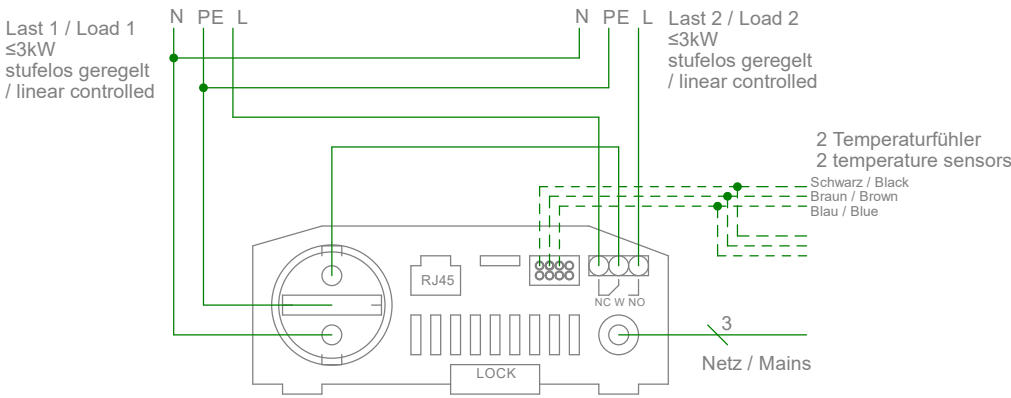

Betriebsart / Mode M5: Warmwasser und Raumheizung / Hotwater and spaceheating

Hausnetz & PV
Private Grid & PV

Beheizte Räume / Heated Rooms

Anschlussbelegung / Terminal assignment

Maximale Gesamtleistung 3 kW / Total max. power output 3 kW

* Mechanischer Thermostat als Maximaltemperaturbegrenzer (keine Sollwertvorgabe)
* Mechanical thermostat as maximum temperature limiter (no setpoint specification)