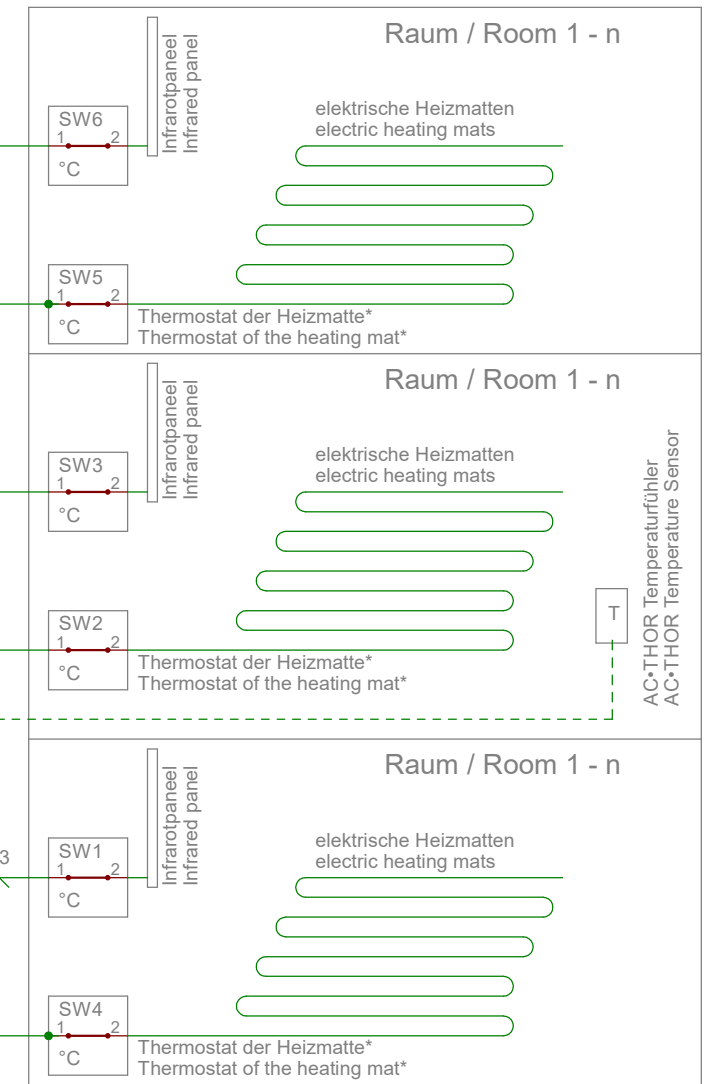

Betriebsart / Mode M5: Warmwasser und Raumheizung / Hotwater and spaceheating

Hausnetz & PV
Private Grid & PV

Beheizte Räume / Heated Rooms

Anschlussbelegung / Terminal assignment

Maximale Gesamtleistung 3 kW / Total max. power output 3 kW

BEISPIEL: Heizmatten mit AC•THOR Leistungsregelung.
Sicherstellung der Behaglichkeit durch Infrarot Paneele.

EXAMPLE: Heating mats power controlled by AC•THOR.
Ensuring comfort through infrared panels.

* Mechanischer Thermostat als Maximaltemperaturbegrenzer (keine Sollwertvorgabe)
* Mechanical thermostat as maximum temperature limiter (no setpoint specification)